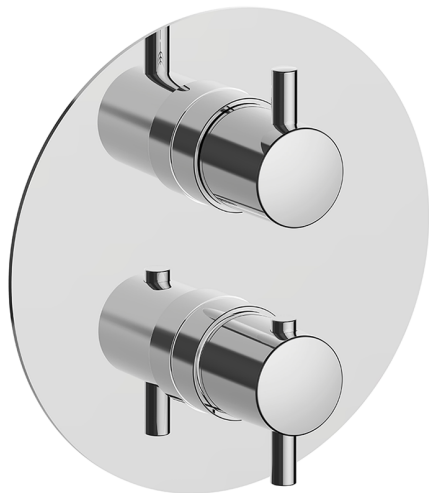

Conjunto Termostático para One-Box ONE BOX_MT0BT030

MODELO **MT0BT030**

Conjunto Termostático para One-Box, con devia stop 1-2-3 salidas, profundidad mínima de instalación 67 mm, sin parte empotrada, para art. ZB00B030-ZB00B031

ACABADOS DISPONIBLES

-  **21** 21 Cromo
-  **26** 26 Cobre Viejo
-  **2F** 2F Níquel Cepillado
-  **2W** 2W Oro Cepillado
-  **40** 40 Negro Mate
-  **4Q** 4Q Blanco Mate

CARACTERÍSTICAS

Recambio Cartucho **24.04A.PP**
 Instalación **Empotrado**
 Empotrado 2 **ZB00B031**
ZB00B030

DeviaStop

La tecnología Huber DeviaStop le permite ajustar el caudal de agua y dirigirla hacia la salida elegida (rociador superior, ducha de mano, etc.).

Termostático

El Termostático Huber es tu gestor personal del agua, ayudándote a manejar, controlar y ahorrar agua y energía.

One-Box Universal para empotrado ONE BOX_ZB00B031

MODELO **ZB00B031**

One-Box Universal para empotrado, para termostático o monomando 1 o 2 o 3 salidas, sin parte externa, con silenciadores, con junta para sellado