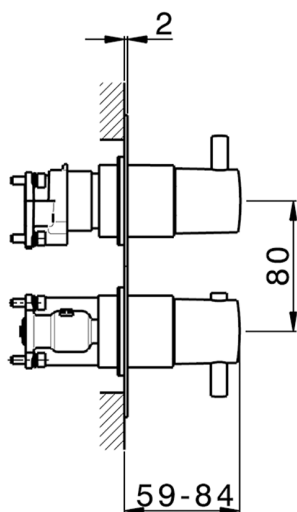

Conjunto Termostático para One-Box ONE BOX_MT0BT030

MODELO **MT0BT030**

Conjunto Termostático para One-Box, con devia stop 1-2-3 salidas, profundidad mínima de instalación 67 mm, sin parte empotrada, para art. ZB00B030-ZB00B031

ACABADOS DISPONIBLES

-  **21** 21 Cromo
-  **26** 26 Cobre Viejo
-  **2F** 2F Níquel Cepillado
-  **2W** 2W Oro Cepillado
-  **40** 40 Negro Mate
-  **4Q** 4Q Blanco Mate

CARACTERÍSTICAS

Recambio Cartucho **24.04A.PP**
 Instalación **Empotrado**
 Empotrado 2 **ZB00B031**
ZB00B030