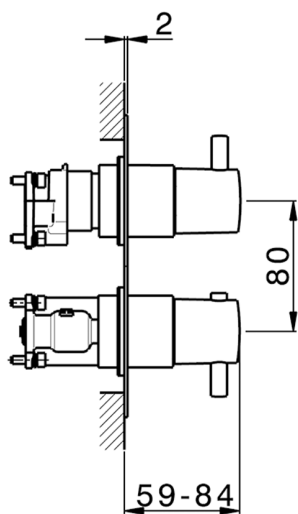

## Conjunto Termostático para One-Box ONE BOX\_MT0BT030

MODELO **MT0BT030**

Conjunto Termostático para One-Box, con devia stop 1-2-3 salidas, profundidad mínima de instalación 67 mm, sin parte empotrada, para art. ZB00B030-ZB00B031

ACABADOS DISPONIBLES

-  **21** 21 Cromo
-  **26** 26 Cobre Viejo
-  **2F** 2F Níquel Cepillado
-  **2W** 2W Oro Cepillado
-  **40** 40 Negro Mate
-  **4Q** 4Q Blanco Mate

CARACTERÍSTICAS

Recambio Cartucho **24.04A.PP**  
 Instalación **Empotrado**  
 Empotrado 2 **ZB00B031**  
**ZB00B030**

### DeviaStop

La tecnología Huber DeviaStop le permite ajustar el caudal de agua y dirigirla hacia la salida elegida (rociador superior, ducha de mano, etc.).