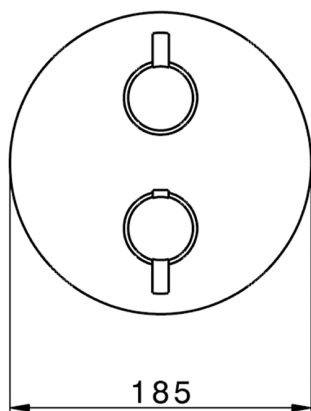

## Conjunto Termostático para One-Box ONE BOX\_MT0BT030

MODELO **MT0BT030**

Conjunto Termostático para One-Box, con devia stop 1-2-3 salidas, profundidad mínima de instalación 67 mm, sin parte empotrada, para art. ZB00B030-ZB00B031

ACABADOS DISPONIBLES

-  **21** 21 Cromo
-  **26** 26 Cobre Viejo
-  **2F** 2F Níquel Cepillado
-  **2W** 2W Oro Cepillado
-  **40** 40 Negro Mate
-  **4Q** 4Q Blanco Mate

CARACTERÍSTICAS

Recambio Cartucho **24.04A.PP**  
 Instalación **Empotrado**  
 Empotrado 2 **ZB00B031**  
**ZB00B030**