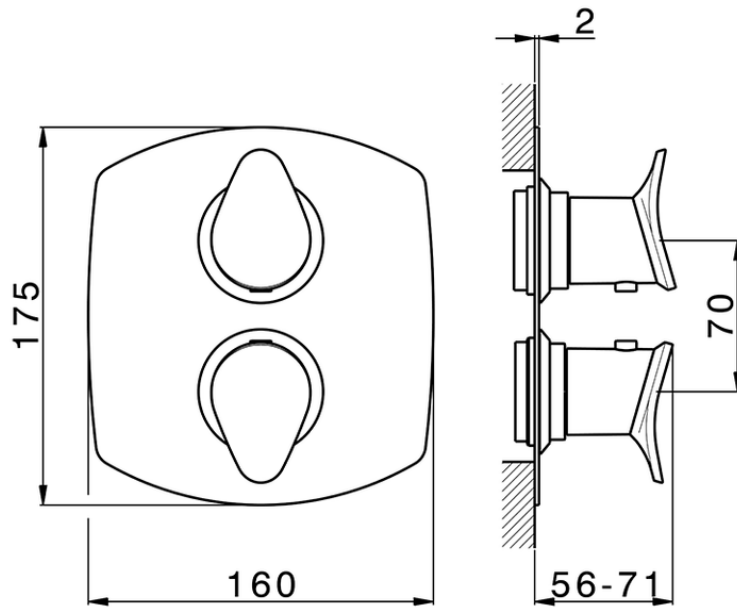

Parte externa termostático ducha emp. 1 salida THERMO_HC007300

HC007300

<https://es.huberitalia.com/parte-externa-termostatico-ducha-emp-1-salida-thermo-hc007300>

Piastra/Plate/Plaque/Platte/Placa

2-3mm: XX 25-40 YY 76-91

10 mm: XX 16-31 YY 65-80

ZB007300

<https://es.huberitalia.com/parte-empotrada-termostatico-ducha-1-salida-empotrado-zb007300>

2026-04-15