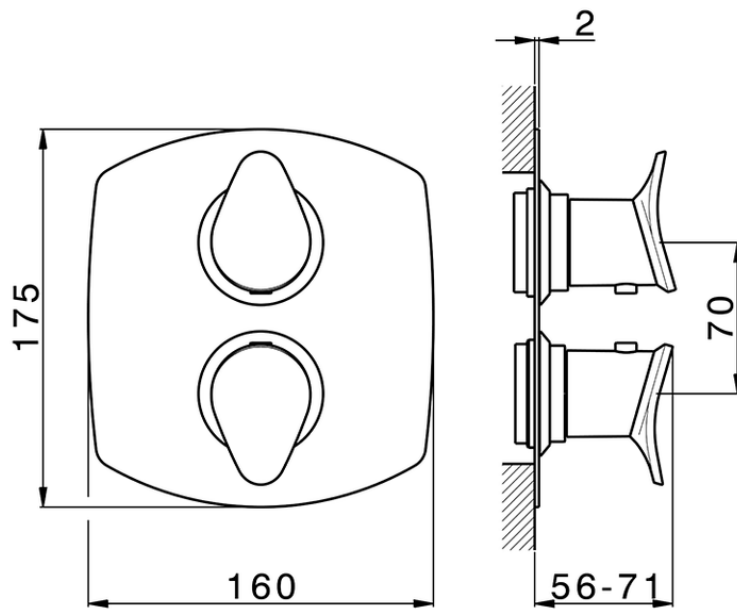

## Parte externa termostático ducha emp. 1 salida THERMO\_HC007300

HC007300

<https://es.huberitalia.com/parte-externa-termostatico-ducha-emp-1-salida-thermo-hc007300>

## Piastra/Plate/Plaque/Platte/Placa

2-3mm: XX 25-40 YY 76-91

10 mm: XX 16-31 YY 65-80

ZB007300

<https://es.huberitalia.com/parte-empotrada-termostatico-ducha-1-salida-empotrado-zb007300>

2026-06-10