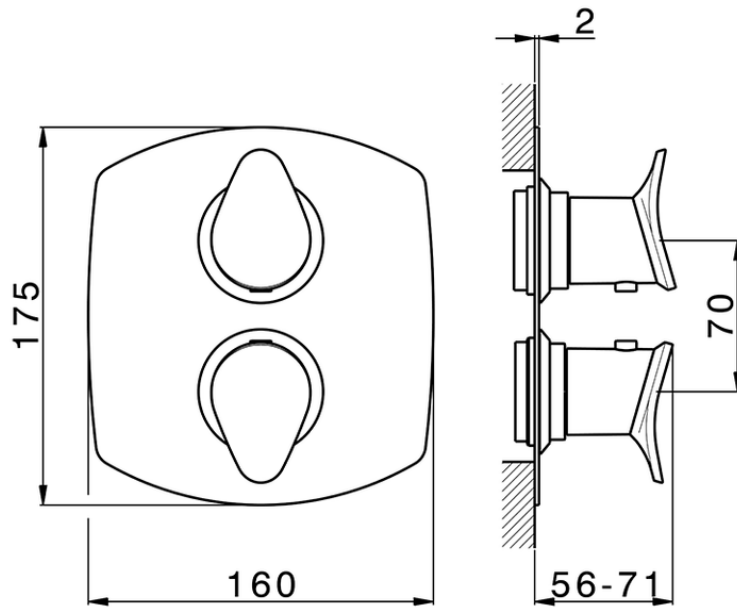

Parte externa termostático ducha emp. 1 salida THERMO_HC007300

HC007300

<https://es.huberitalia.com/parte-externa-termostatico-ducha-emp-1-salida-thermo-hc007300>

Piastra/Plate/Plaque/Platte/Placa

2-3mm: XX 25-40 YY 76-91

10 mm: XX 16-31 YY 65-80

ZB007300

<https://es.huberitalia.com/parte-empotrada-termostatico-ducha-1-salida-empotrado-zb007300>

2026-06-10