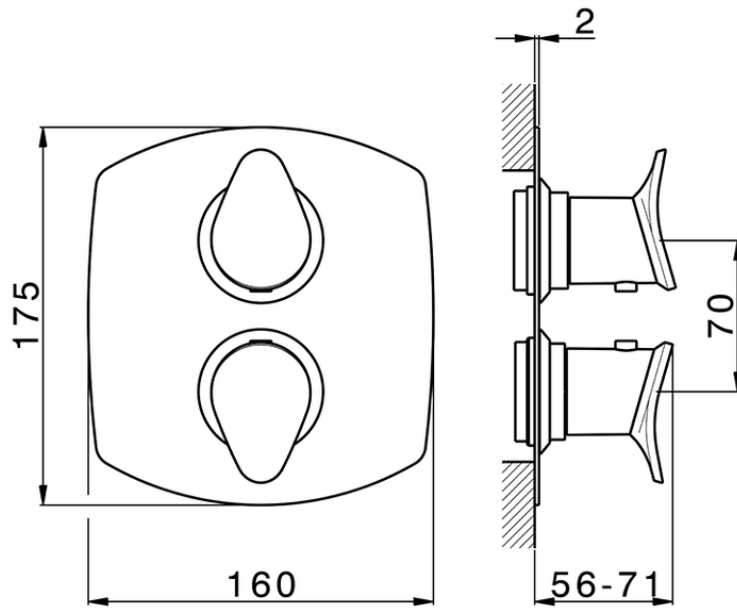

Parte externa termostático ducha emp. 1 salida THERMO_HC007300

HC007300

<https://es.huberitalia.com/parte-externa-termostatico-ducha-emp-1-salida-thermo-hc007300>

Piastra/Plate/Plaque/Platte/Placa

2-3mm: XX 25-40 YY 76-91

10 mm: XX 16-31 YY 65-80

ZB007300

<https://es.huberitalia.com/parte-empotrada-termostatico-ducha-1-salida-empotrado-zb007300>

2026-04-15