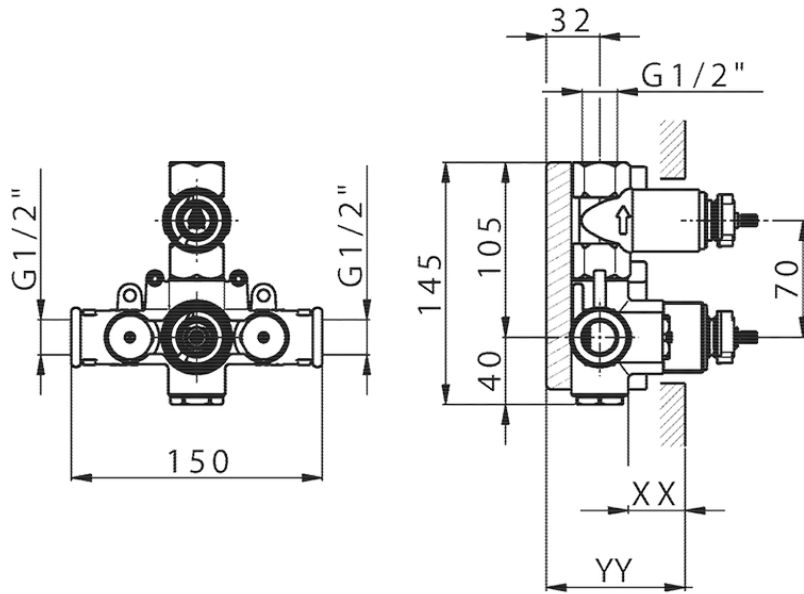

Parte externa termostático ducha emp. 1 salida THERMO_HC007300

HC007300

<https://es.huberitalia.com/parte-externa-termostatico-ducha-emp-1-salida-thermo-hc007300>

Piastra/Plate/Plaque/Platte/Placa

2-3mm: XX 25-40 YY 76-91

10 mm: XX 16-31 YY 65-80

ZB007300

<https://es.huberitalia.com/parte-empotrada-termostatico-ducha-1-salida-empotrado-zb007300>

2026-05-20