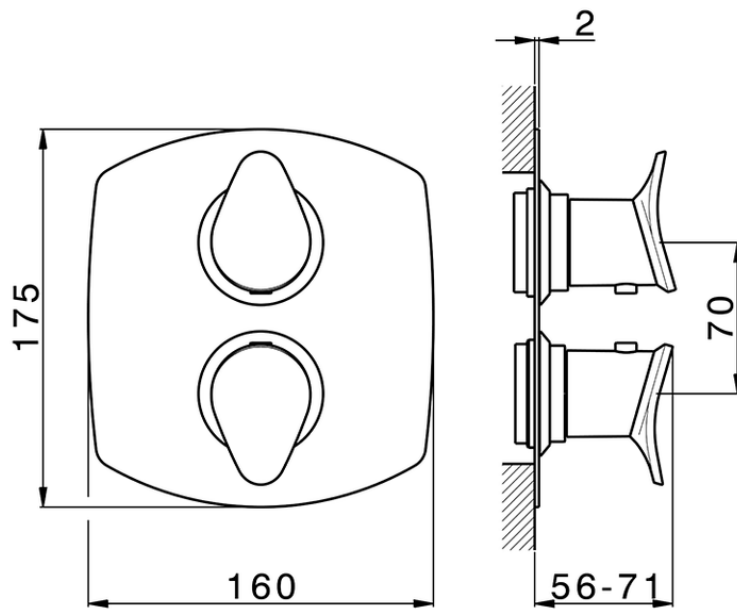

Parte externa termostático ducha emp. 1 salida THERMO_HC007300

HC007300

<https://es.huberitalia.com/parte-externa-termostatico-ducha-emp-1-salida-thermo-hc007300>

Piastra/Plate/Plaque/Platte/Placa

2-3mm: XX 25-40 YY 76-91

10 mm: XX 16-31 YY 65-80

ZB007300

<https://es.huberitalia.com/parte-empotrada-termostatico-ducha-1-salida-empotrado-zb007300>

2026-05-20