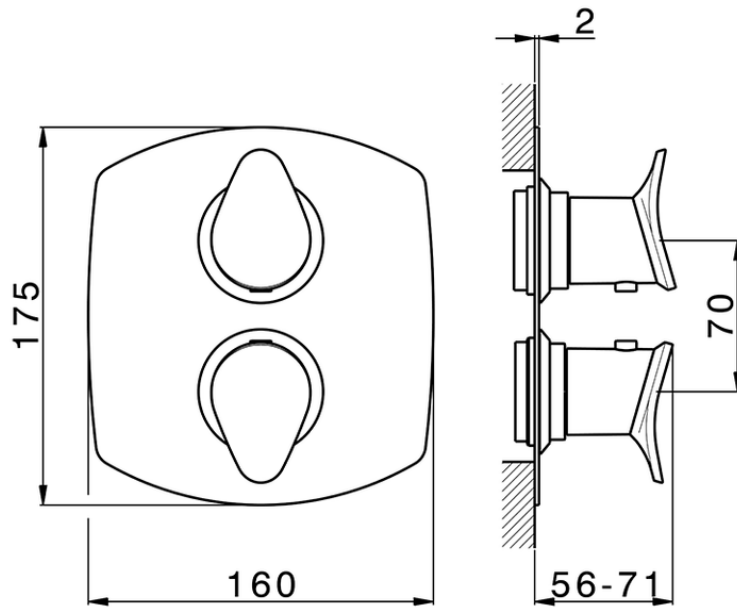

Parte externa termostático ducha emp. 1 salida THERMO_HC007300

HC007300

<https://es.huberitalia.com/parte-externa-termostatico-ducha-emp-1-salida-thermo-hc007300>

Piastra/Plate/Plaque/Platte/Placa

2-3mm: XX 25-40 YY 76-91

10 mm: XX 16-31 YY 65-80

ZB007300

<https://es.huberitalia.com/parte-empotrada-termostatico-ducha-1-salida-empotrado-zb007300>

2026-05-20