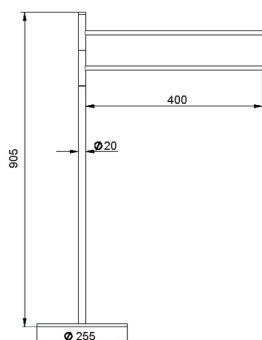

## Toallero de apoyo ACCESORIOS BAÑO\_SI090910

MODELO **SI090910**

Toallero de apoyo, 2 barras

ACABADOS DISPONIBLES

-  **21** 21 Cromo
-  **2B** 2B Níquel Brillo
-  **2F** 2F Níquel Cepillado
-  **2P** 2P Oro rosa
-  **2Q** 2Q Black Titanium
-  **40** 40 Negro Mate
-  **4Q** 4Q Blanco Mate