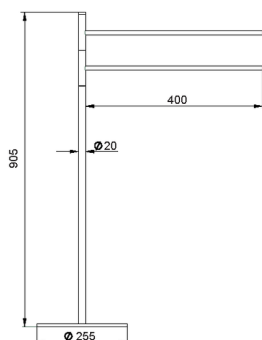

Toallero de apoyo ACCESORIOS BAÑO_SI090910

MODELO **SI090910**

Toallero de apoyo, 2 barras

ACABADOS DISPONIBLES

- **21** 21 Cromo
- **2B** 2B Níquel Brillo
- **2F** 2F Níquel Cepillado
- **2P** 2P Oro rosa
- **2Q** 2Q Black Titanium
- **40** 40 Negro Mate
- **4Q** 4Q Blanco Mate

CARACTERÍSTICAS

2024-11-21