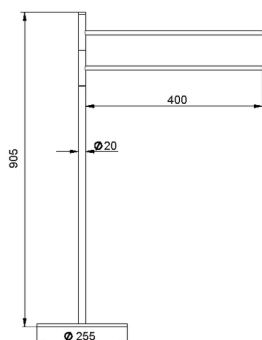

Toallero de apoyo ACCESORIOS BAÑO_SI090910

MODELO **SI090910**

Toallero de apoyo, 2 barras

ACABADOS DISPONIBLES

- **21** 21 Cromo
- **2B** 2B Níquel Brillo
- **2F** 2F Níquel Cepillado
- **2P** 2P Oro rosa
- **2Q** 2Q Black Titanium
- **40** 40 Negro Mate
- **4Q** 4Q Blanco Mate

CARACTERÍSTICAS

2024-11-24