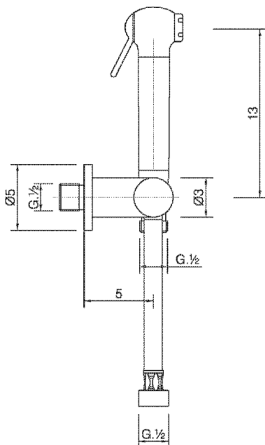

2024-11-21