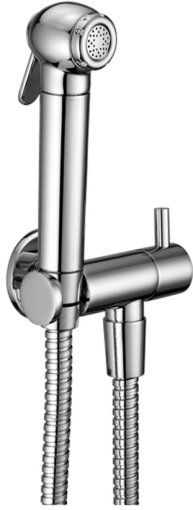

Kit ducha higiénica para bidé DUCHAS HIGIÉNICAS_SF007900

MODELO **SF007900**

Kit ducha higiénica para bidé, soporte mural con llave de 1/2", Ducha higiénica, flexible Latón 120 cm

ACABADOS DISPONIBLES

CARACTERÍSTICAS