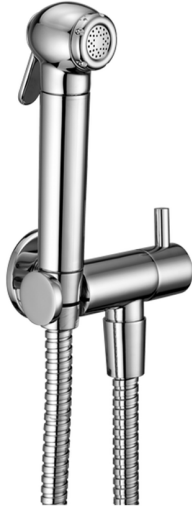

## Kit ducha higiénica para bidé DUCHAS HIGIÉNICAS\_SF007900

MODELO **SF007900**

Kit ducha higiénica para bidé, soporte mural con llave de 1/2", Ducha higiénica, flexible Latón 120 cm

ACABADOS DISPONIBLES