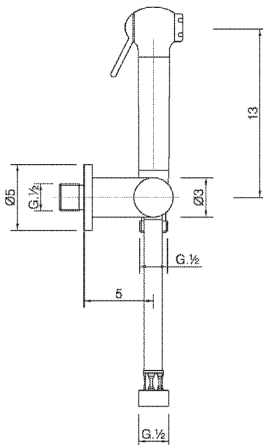

2024-11-21