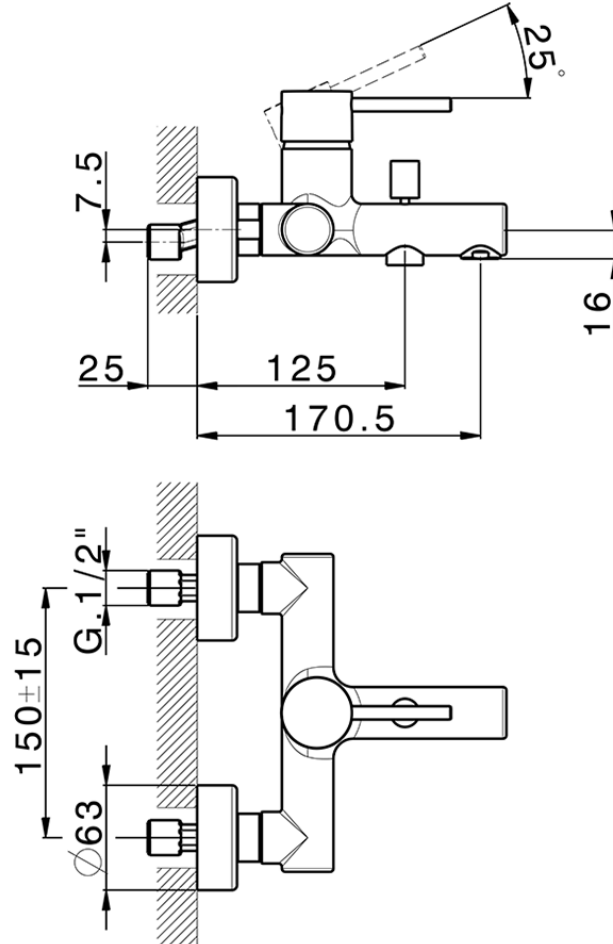

Bañera monomando M32\_MT000130

MT000130

<https://es.huberitalia.com/banera-monomando-m32-mt000130>

2024-11-21