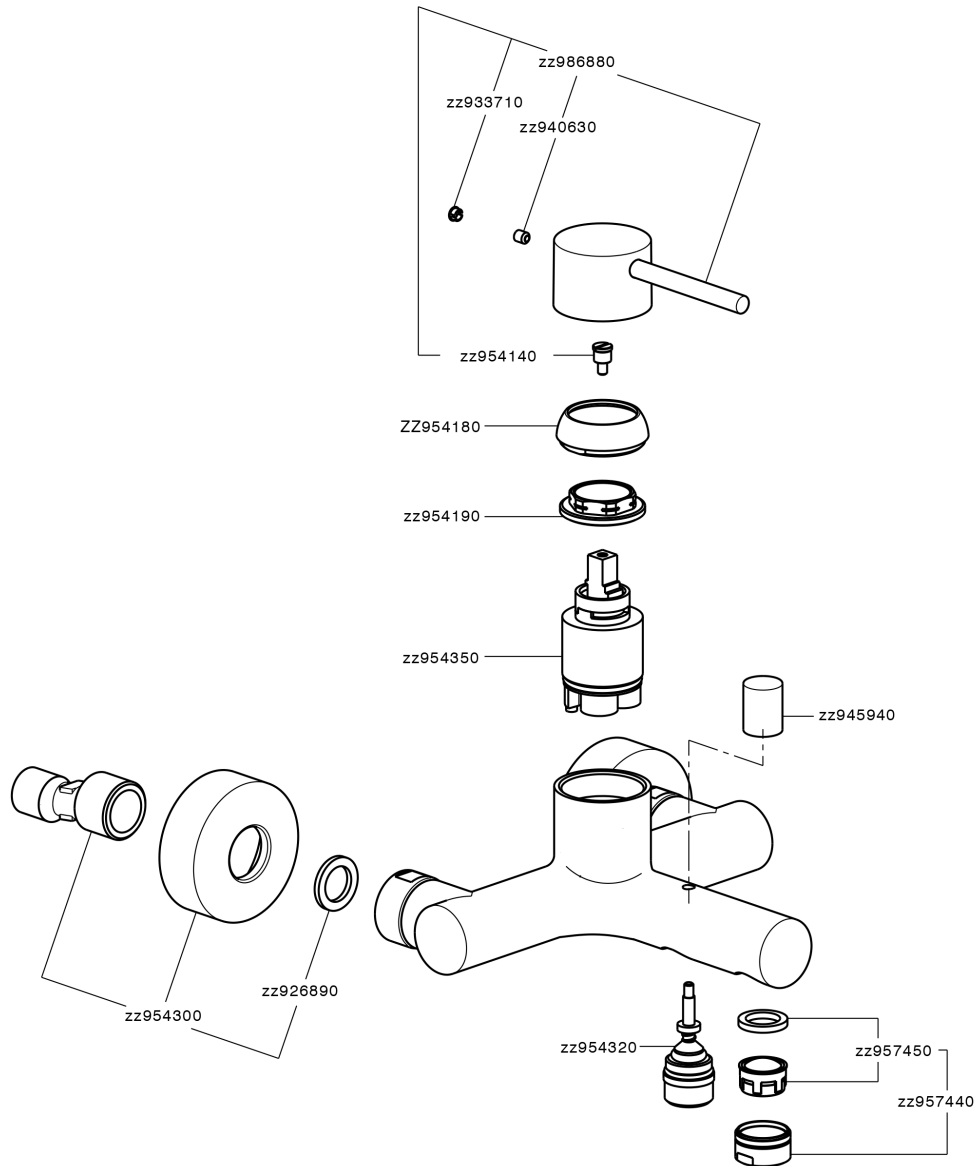

Bañera monomando M32_MT000130

MT000130

<https://es.huberitalia.com/banera-monomando-m32-mt000130>

2024-11-21