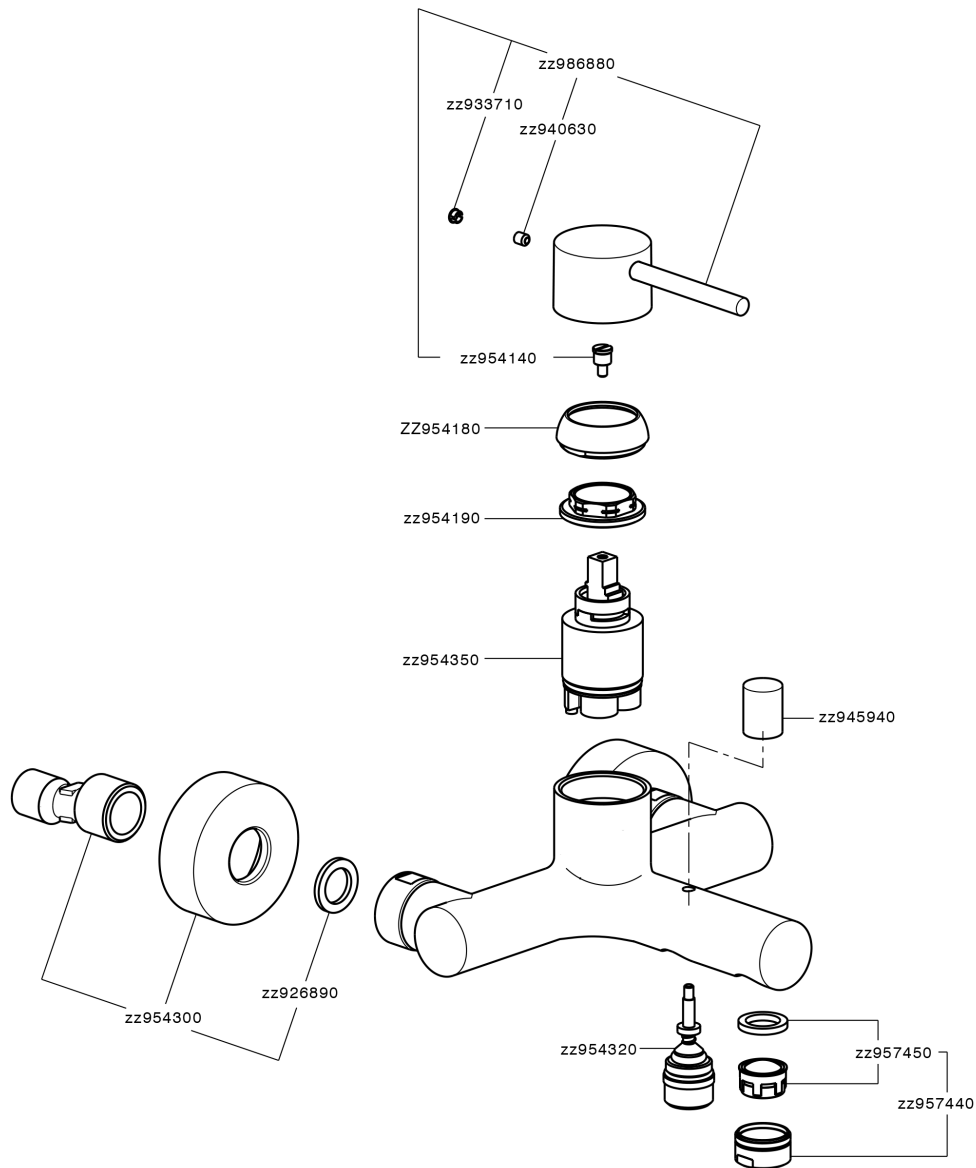

Bañera monomando M32_MT000130

MT000130

<https://es.huberitalia.com/banera-monomando-m32-mt000130>

2024-11-24