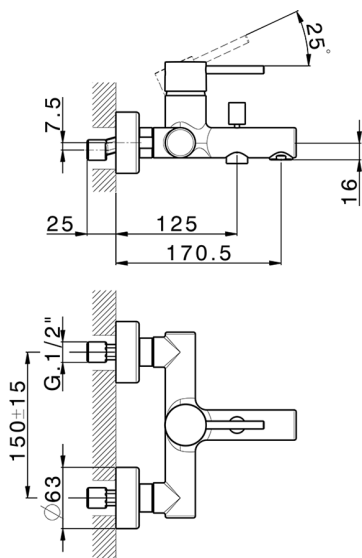

Bañera monomando M32_MT000130

MODELO **MT000130**

Bañera monomando, sin conjunto ducha, conexión para flexible 1/2" M

ACABADOS DISPONIBLES

-  **21** 21 Cromo
-  **26** 26 Cobre Viejo
-  **2F** 2F Níquel Cepillado
-  **2W** 2W Oro Cepillado
-  **40** 40 Negro Mate
-  **4Q** 4Q Blanco Mate

CARACTERÍSTICAS

Recambio Cartucho **ZZ95435000**

Cartucho Monomando 35 mm

EcoStop

La función EcoStop limita el caudal del agua aproximadamente el 50% de la salida máxima con una leve resistencia en la maneta. Basta con empujar ligeramente más allá de la mitad del tope sólo cuando se requiera la salida máxima de agua. Esto permitirá ahorrar hasta un 50% de agua.