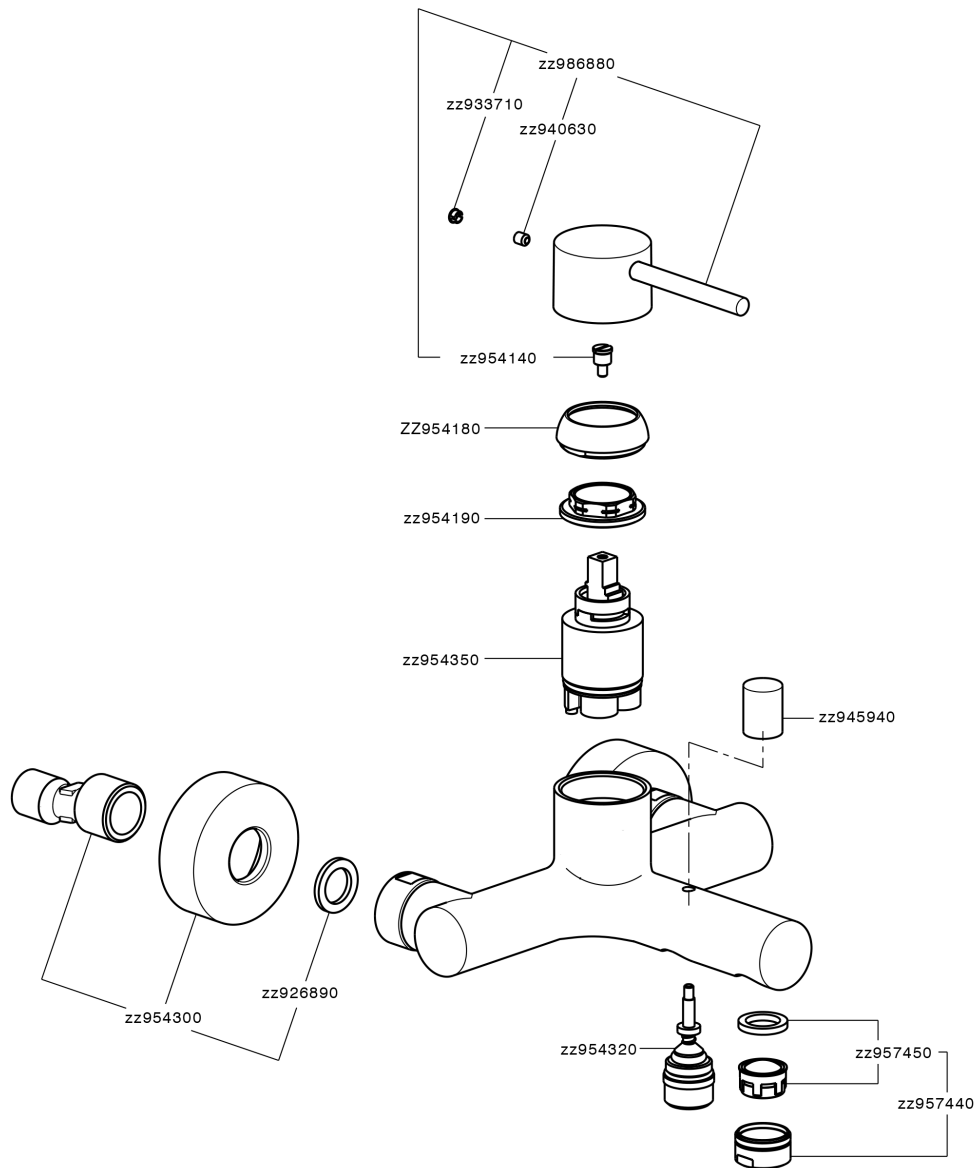

Bañera monomando M32_MT000130

MT000130

<https://es.huberitalia.com/banera-monomando-m32-mt000130>

2024-11-21