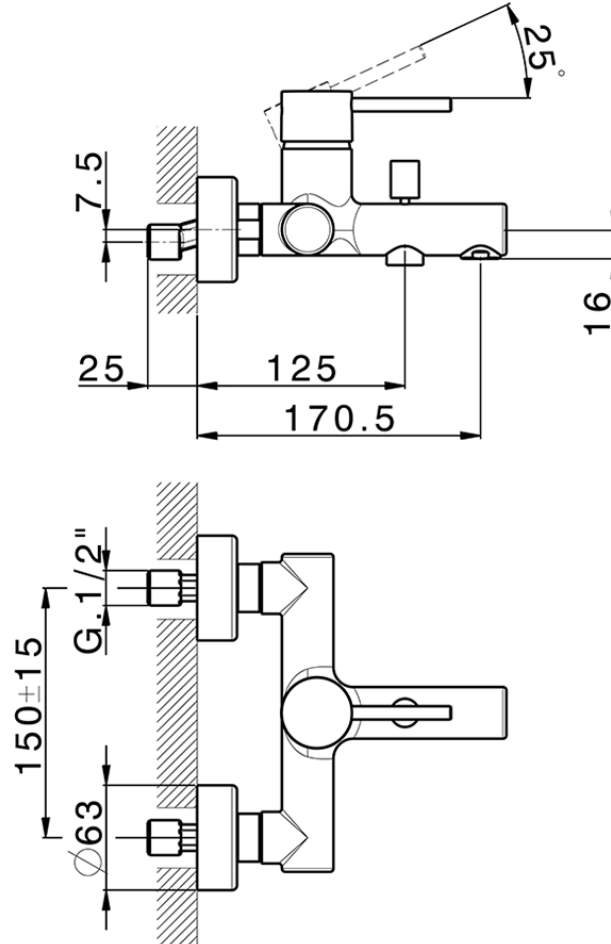

Bañera monomando M32_MT000130

MT000130

<https://es.huberitalia.com/banera-monomando-m32-mt000130>

2024-11-21