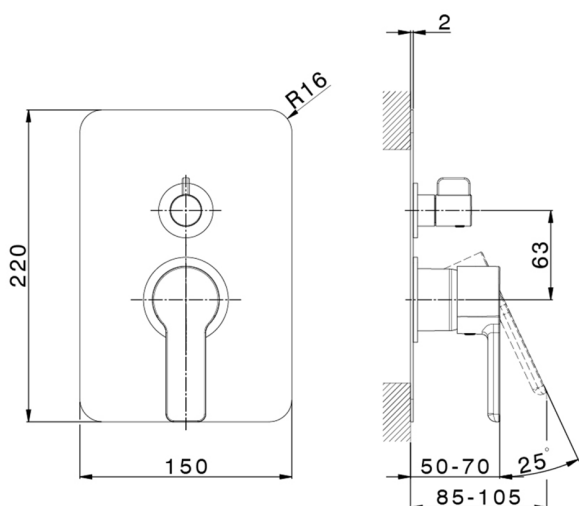

Parte externa monomando empotrado 2 salidas SOFT_SF002300

MODELO **SF002300**

Parte externa monomando empotrado 2 salidas, Desviador giratorio 2 salidas, sin parte empotrada, para art. Easy-Box ZB000230

ACABADOS DISPONIBLES

CARACTERÍSTICAS

Instalación	Empotrado
Empotrado 1	ZB000230

Parte empotrada monomando baño/ducha Easy-Box EMPOTRADO_ZB000230

MODELO **ZB000230**

Parte empotrada monomando baño/ducha Easy-Box, Desviador giratorio 2 salidas, sin parte externa, con caja de protección

ACABADOS DISPONIBLES

04 04 Sin Acabado

CARACTERÍSTICAS

Instalación	Empotrado
Recambio Cartucho	ZZ92909000
Cartucho Monomando 35 mm	
Empotrado	1

Piastra/Plate/Plaque/Platte/Placa

2-3mm: XX 65-85

10mm: XX 60-80