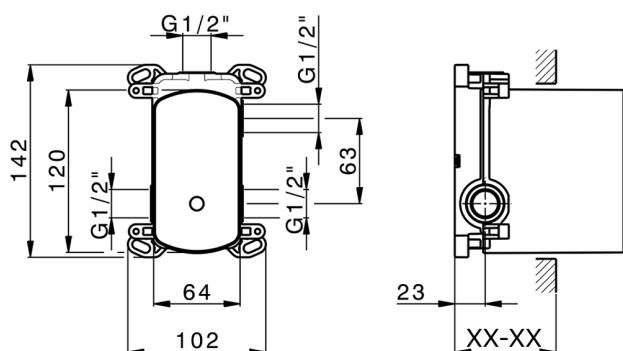

Parte externa monomando empotrado 2 salidas SOFT_SF002300

MODELO **SF002300**

Parte externa monomando empotrado 2 salidas, Desviador giratorio 2 salidas, sin parte empotrada, para art. Easy-Box ZB000230

ACABADOS DISPONIBLES

CARACTERÍSTICAS

Instalación	Empotrado
Empotrado 1	ZB000230

Parte empotrada monomando baño/ducha Easy-Box EMPOTRADO_ZB000230

MODELO **ZB000230**

Parte empotrada monomando baño/ducha Easy-Box, Desviador giratorio 2 salidas, sin parte externa, con caja de protección

ACABADOS DISPONIBLES

CARACTERÍSTICAS

Instalación	Empotrado
Recambio Cartucho	ZZ92909000
Cartucho Monomando 35 mm	
Empotrado	1

Piastra/Plate/Plaque/Platte/Placa

2-3mm: XX 65-85

10mm: XX 60-80

2026-04-09