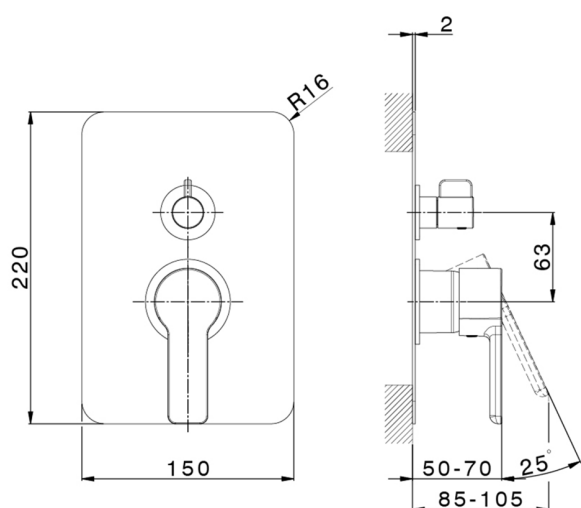

## Parte externa monomando empotrado 2 salidas SOFT\_SF002300

MODELO **SF002300**

Parte externa monomando empotrado 2 salidas, Desviador giratorio 2 salidas, sin parte empotrada, para art. Easy-Box ZB000230

ACABADOS DISPONIBLES

CARACTERÍSTICAS

Instalación	<b>Empotrado</b>
Empotrado 1	<b>ZB000230</b>

## Parte empotrada monomando baño/ducha Easy-Box EMPOTRADO\_ZB000230

MODELO **ZB000230**

Parte empotrada monomando baño/ducha Easy-Box, Desviador giratorio 2 salidas, sin parte externa, con caja de protección

2-3mm: XX 65-85

10mm: XX 60-80

2026-04-09