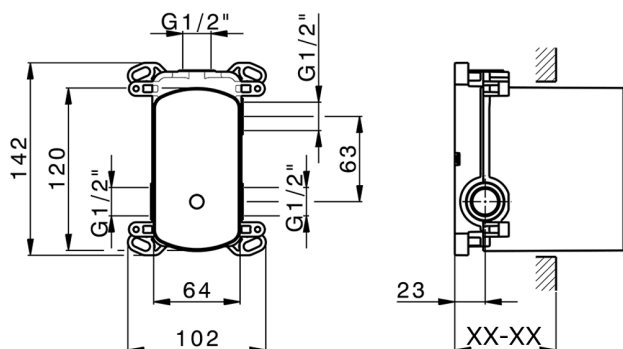

## Parte externa monomando empotrado 2 salidas SOFT\_SF002300

MODELO **SF002300**

Parte externa monomando empotrado 2 salidas, Desviador giratorio 2 salidas, sin parte empotrada, para art. Easy-Box ZB000230

## Parte empotrada monomando baño/ducha Easy-Box EMPOTRADO\_ZB000230

MODELO **ZB000230**

Parte empotrada monomando baño/ducha Easy-Box, Desviador giratorio 2 salidas, sin parte externa, con caja de protección

ACABADOS DISPONIBLES

**04** 04 Sin Acabado

CARACTERÍSTICAS

Instalación	<b>Empotrado</b>
Recambio Cartucho	<b>ZZ92909000</b>
<b>Cartucho Monomando 35 mm</b>	
Empotrado	<b>1</b>

Piastra/Plate/Plaque/Platte/Placa

2-3mm: XX 65-85

10mm: XX 60-80

2026-06-10