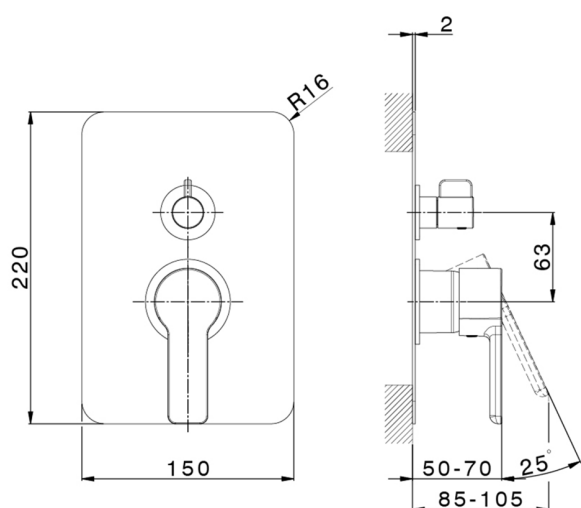

## Parte externa monomando empotrado 2 salidas SOFT\_SF002300

MODELO **SF002300**

Parte externa monomando empotrado 2 salidas, Desviador giratorio 2 salidas, sin parte empotrada, para art. Easy-Box ZB000230

ACABADOS DISPONIBLES

CARACTERÍSTICAS

Instalación	<b>Empotrado</b>
Empotrado 1	<b>ZB000230</b>

## Parte empotrada monomando baño/ducha Easy-Box EMPOTRADO\_ZB000230

MODELO **ZB000230**

Parte empotrada monomando baño/ducha Easy-Box, Desviador giratorio 2 salidas, sin parte externa, con caja de protección

2-3mm: XX 65-85

10mm: XX 60-80

2026-06-10