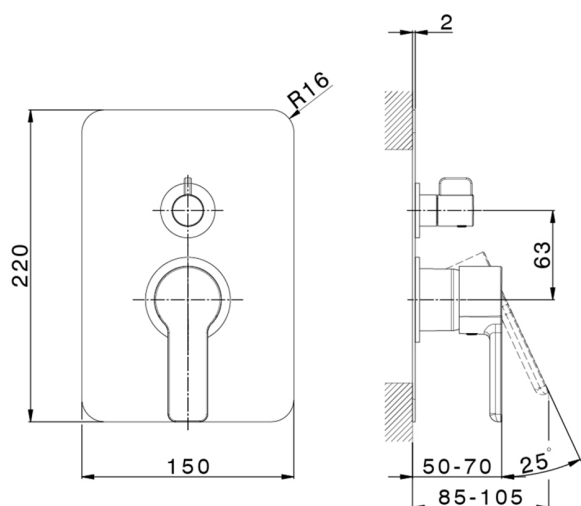

Parte externa monomando empotrado 2 salidas SOFT_SF002300

MODELO **SF002300**

Parte externa monomando empotrado 2 salidas, Desviador giratorio 2 salidas, sin parte empotrada, para art. Easy-Box ZB000230

ACABADOS DISPONIBLES

CARACTERÍSTICAS

Instalación	Empotrado
Empotrado 1	ZB000230

Parte empotrada monomando baño/ducha Easy-Box EMPOTRADO_ZB000230

MODELO **ZB000230**

Parte empotrada monomando baño/ducha Easy-Box, Desviador giratorio 2 salidas, sin parte externa, con caja de protección

ACABADOS DISPONIBLES

CARACTERÍSTICAS

Instalación	Empotrado
Recambio Cartucho	ZZ92909000
Cartucho Monomando 35 mm	
Empotrado	1

Piastra/Plate/Plaque/Platte/Placa

2-3mm: XX 65-85

10mm: XX 60-80

2026-04-09