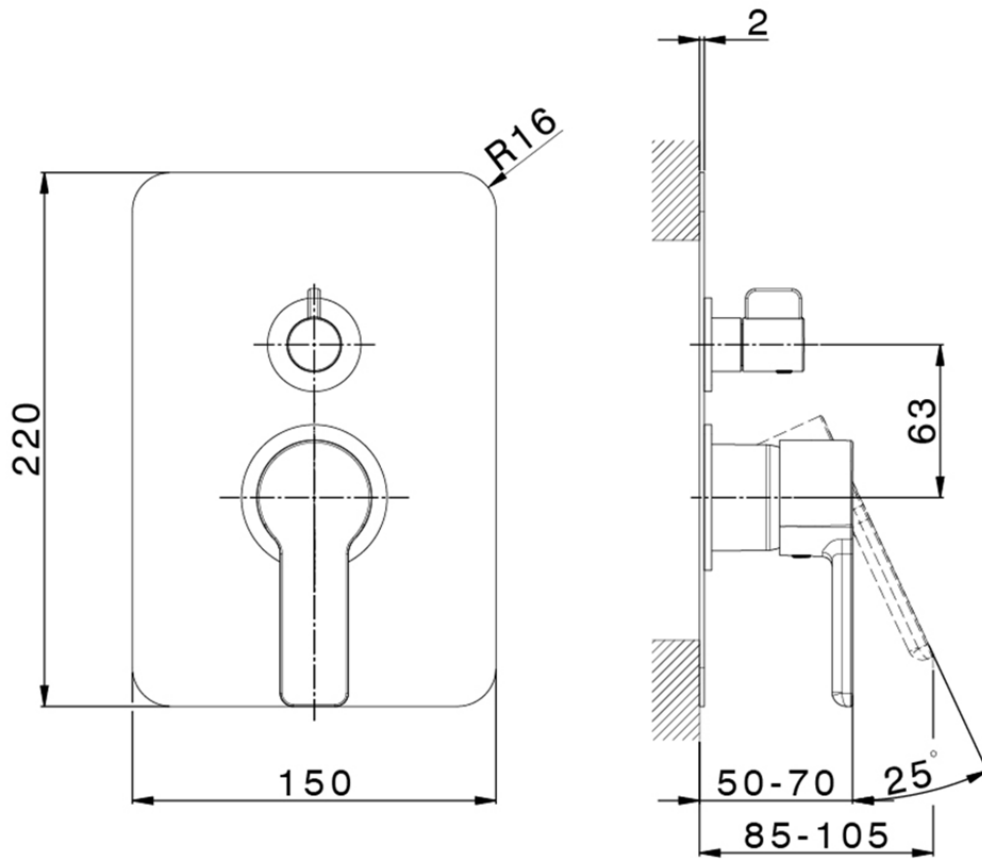

Parte externa monomando empotrado 2 salidas SOFT_SF002300

SF002300

<https://es.huberitalia.com/parte-externa-monomando-empotrado-2-salidas-soft-sf002300>

Piastra/Plate/Plaque/Platte/Placa

2-3mm: XX 65-85

10mm: XX 60-80