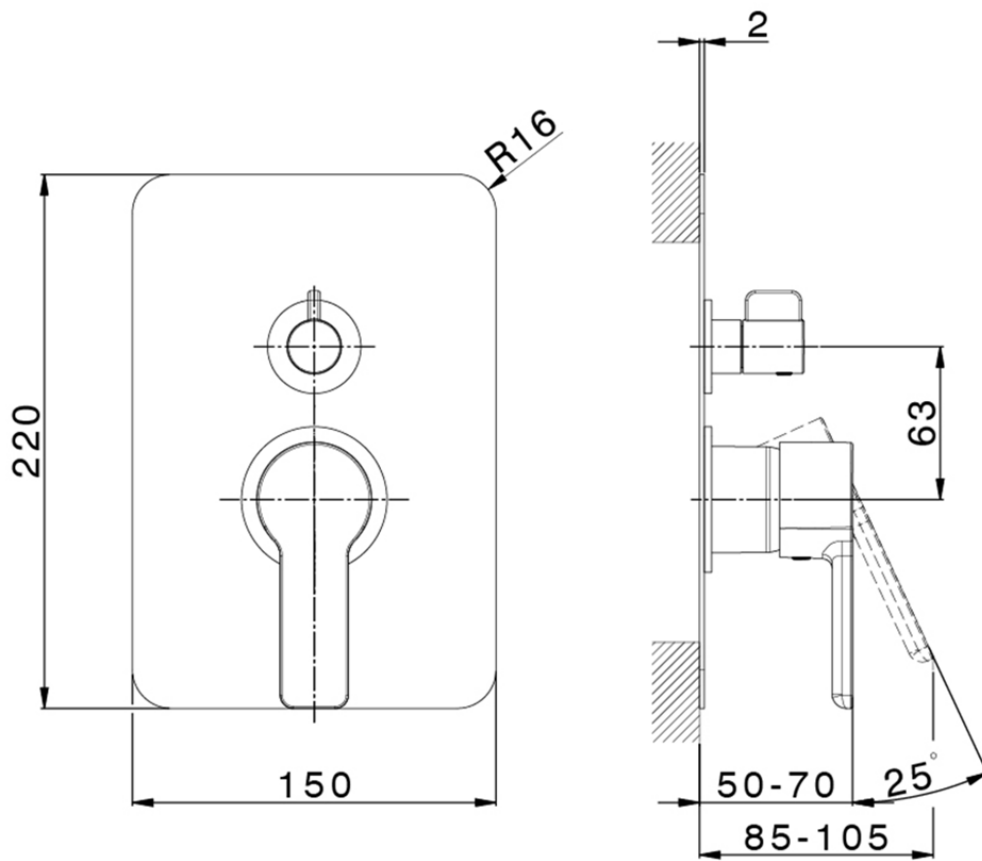

Parte externa monomando empotrado 2 salidas SOFT_SF002300

SF002300

<https://es.huberitalia.com/parte-externa-monomando-empotrado-2-salidas-soft-sf002300>

Piastra/Plate/Plaque/Platte/Placa

2-3mm: XX 65-85

10mm: XX 60-80