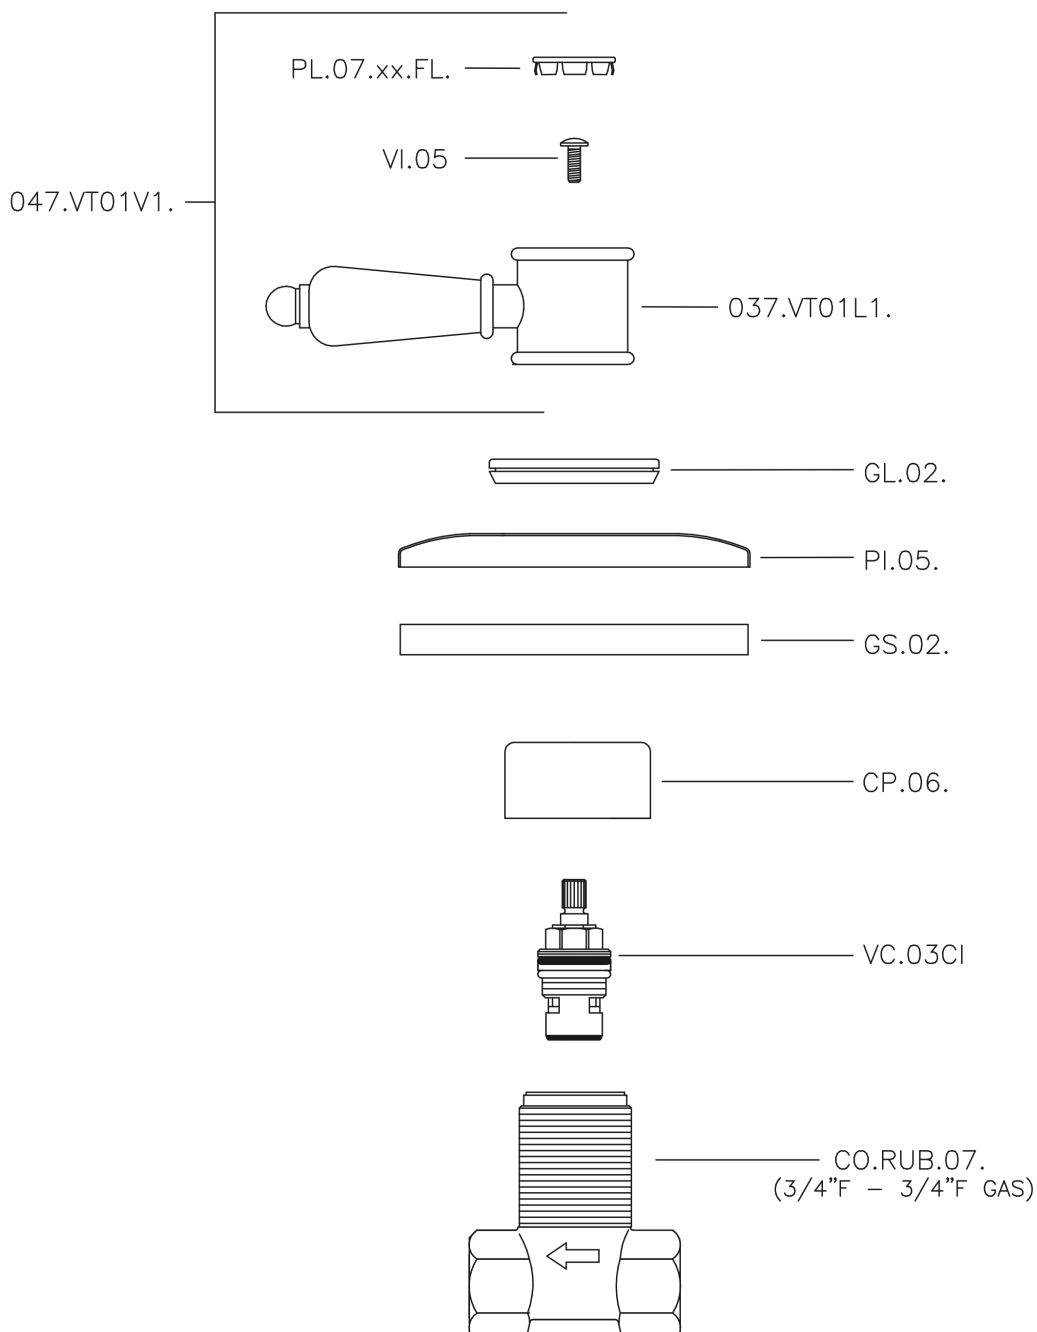

## Llave de paso empotrada VICTORIAN\_VT000313

MODELO **VT000313**

Llave de paso empotrada, salida 3/4" F

ACABADOS DISPONIBLES

-  **21** 21 Cromo
-  **27** 27 Bronce Viejo
-  **2A** 2A Niquel Satinado Cepillado
-  **2G** 2G Oro Viejo
-  **2W** 2W Oro Cepillado

CARACTERÍSTICAS

Instalación **Empotrado**

## Llave de paso empotrada VICTORIAN\_VT000313

VT000313

<https://es.huberitalia.com/llave-de-paso-empotrada-victorian-vt000313>

2025-01-30