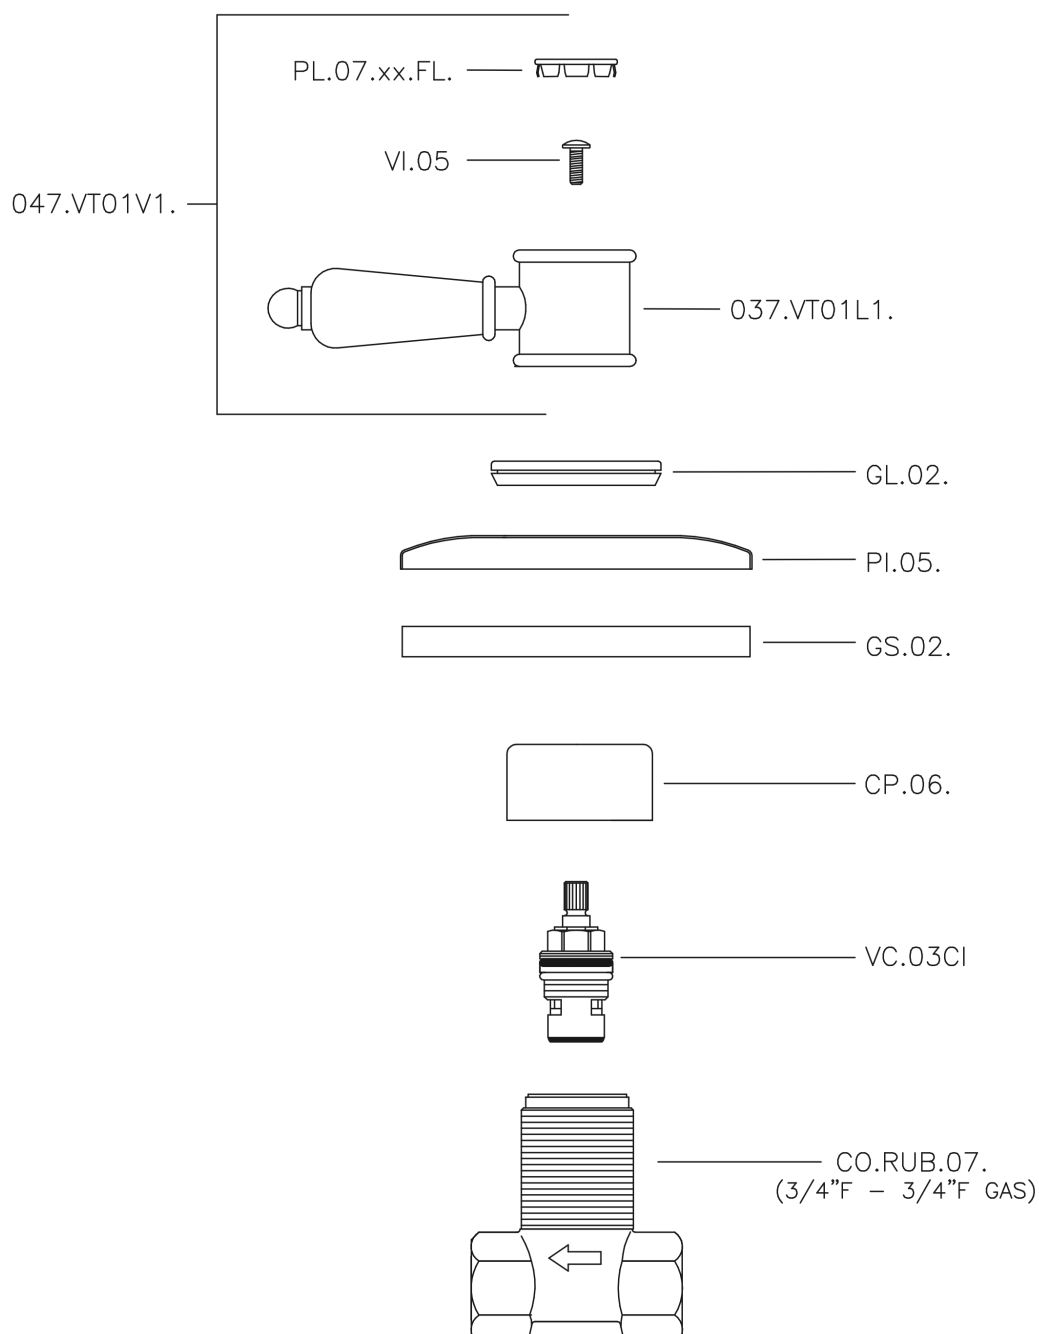

Llave de paso empotrada VICTORIAN_VT000313

VT000313

<https://es.huberitalia.com/llave-de-paso-empotrada-victorian-vt000313>

2025-01-30