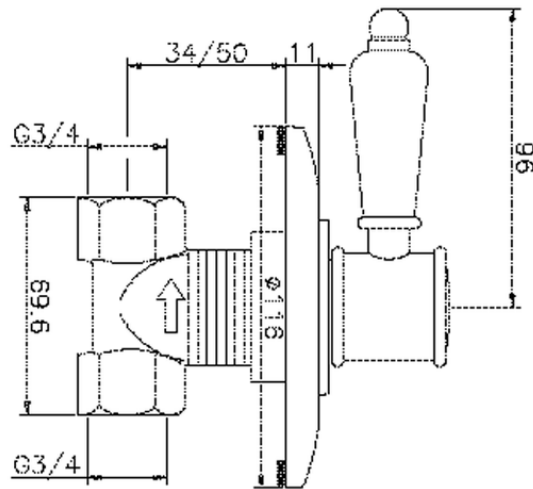

## Llave de paso empotrada VICTORIAN\_VT000313

VT000313

<https://es.huberitalia.com/llave-de-paso-empotrada-victorian-vt000313>

2025-01-30