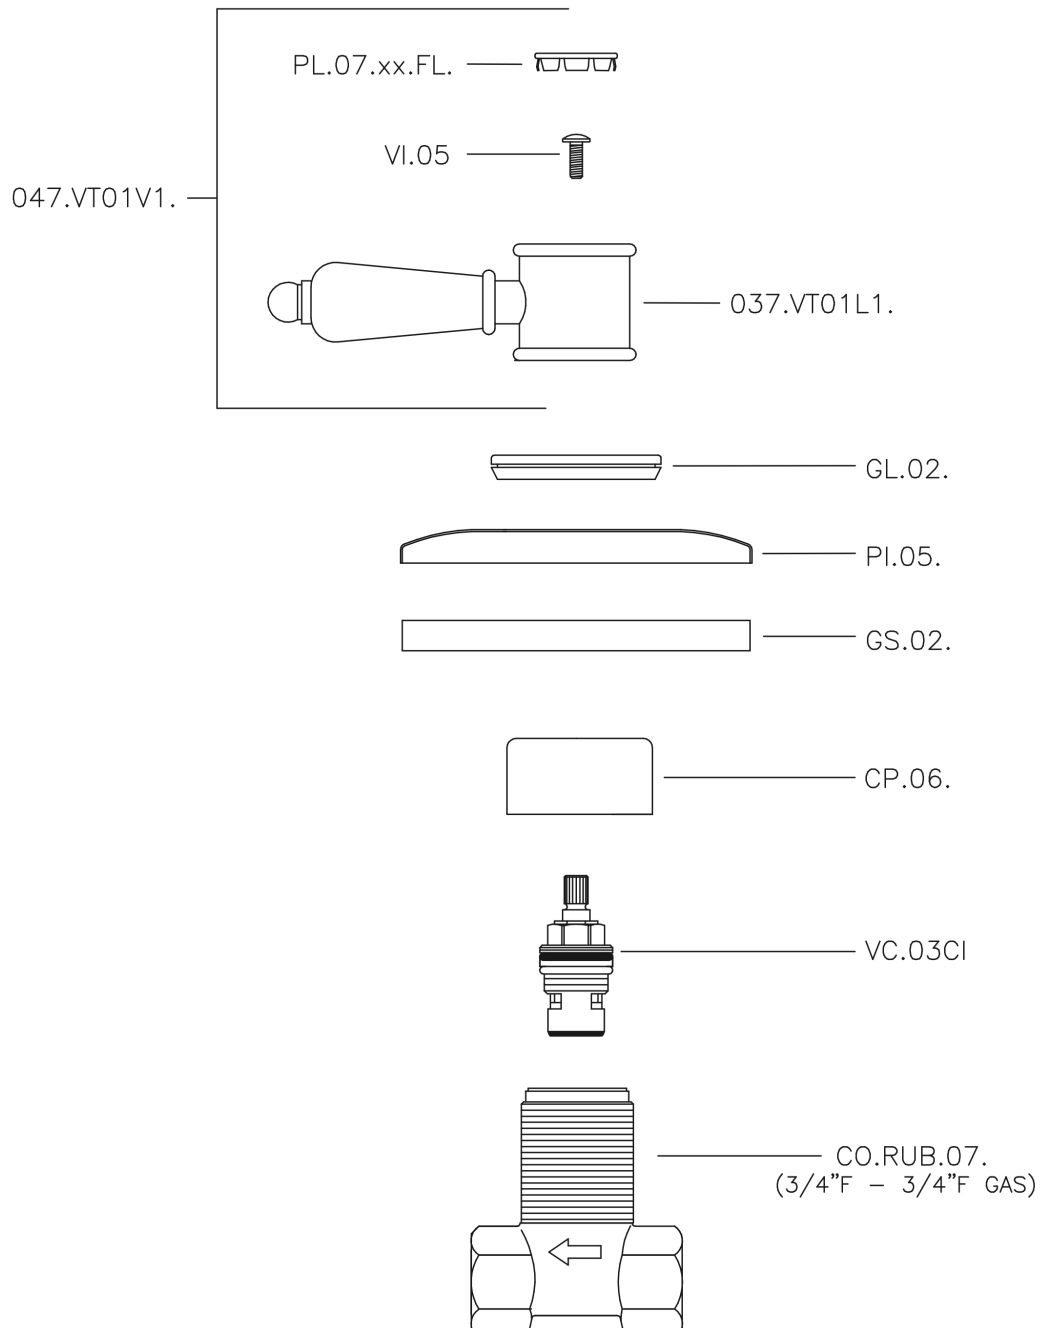

## Llave de paso empotrada VICTORIAN\_VT000313

VT000313

<https://es.huberitalia.com/llave-de-paso-empotrada-victorian-vt000313>

2025-01-30