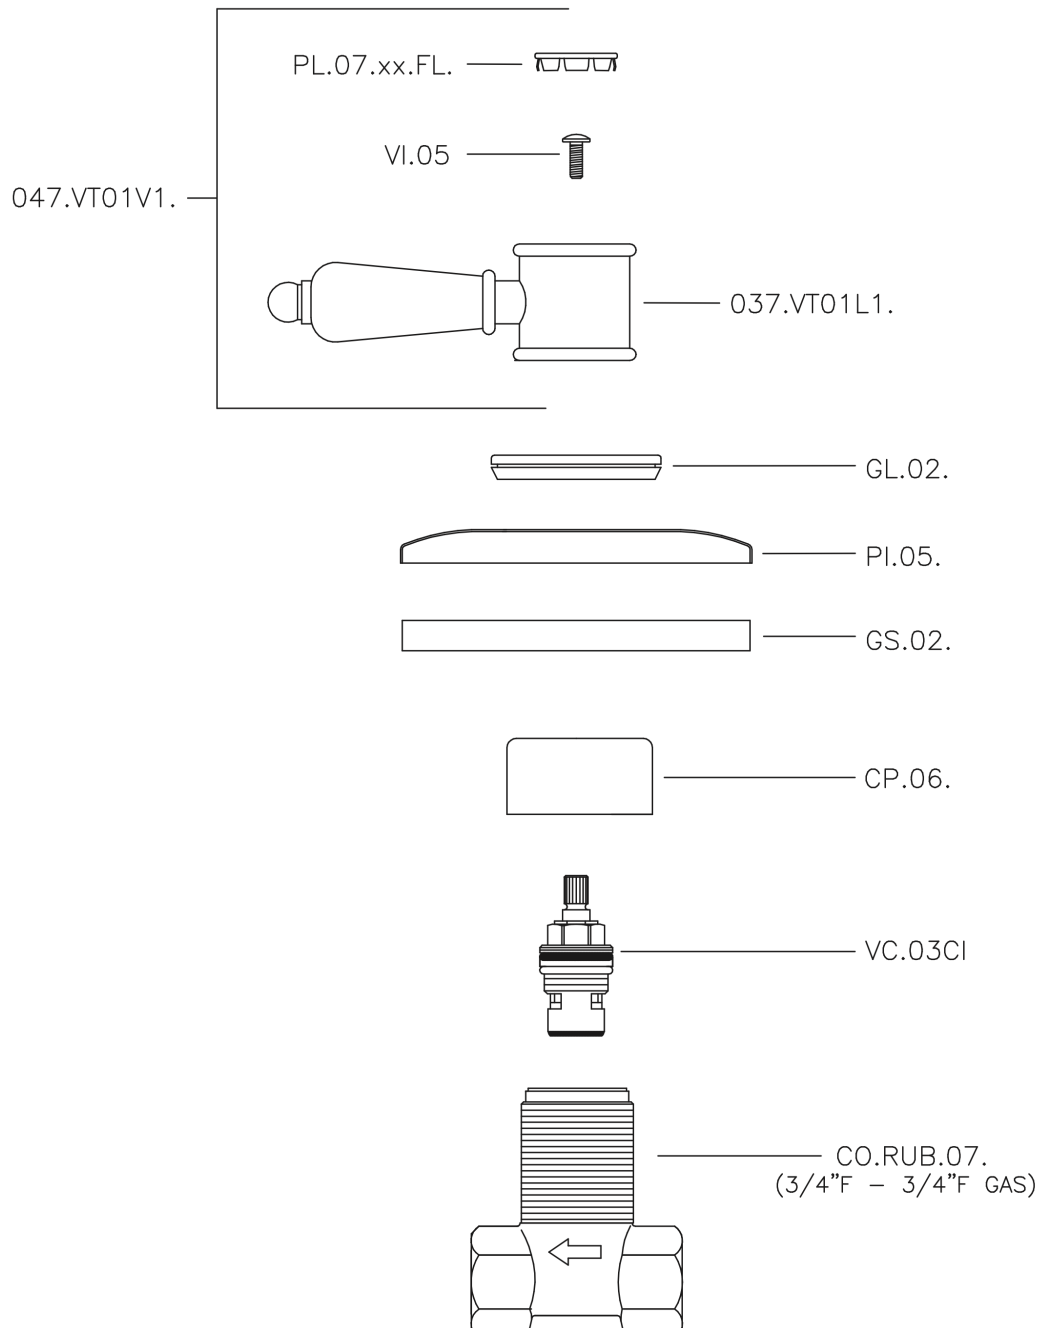

## Llave de paso empotrada VICTORIAN\_VT000313

MODELO **VT000313**

Llave de paso empotrada, salida 3/4" F

ACABADOS DISPONIBLES

-  **21** 21 Cromo
-  **27** 27 Bronce Viejo
-  **2A** 2A Niquel Satinado Cepillado
-  **2G** 2G Oro Viejo
-  **2W** 2W Oro Cepillado

CARACTERÍSTICAS

Instalación **Empotrado**

## Llave de paso empotrada VICTORIAN\_VT000313

VT000313

<https://es.huberitalia.com/llave-de-paso-empotrada-victorian-vt000313>

2025-01-30