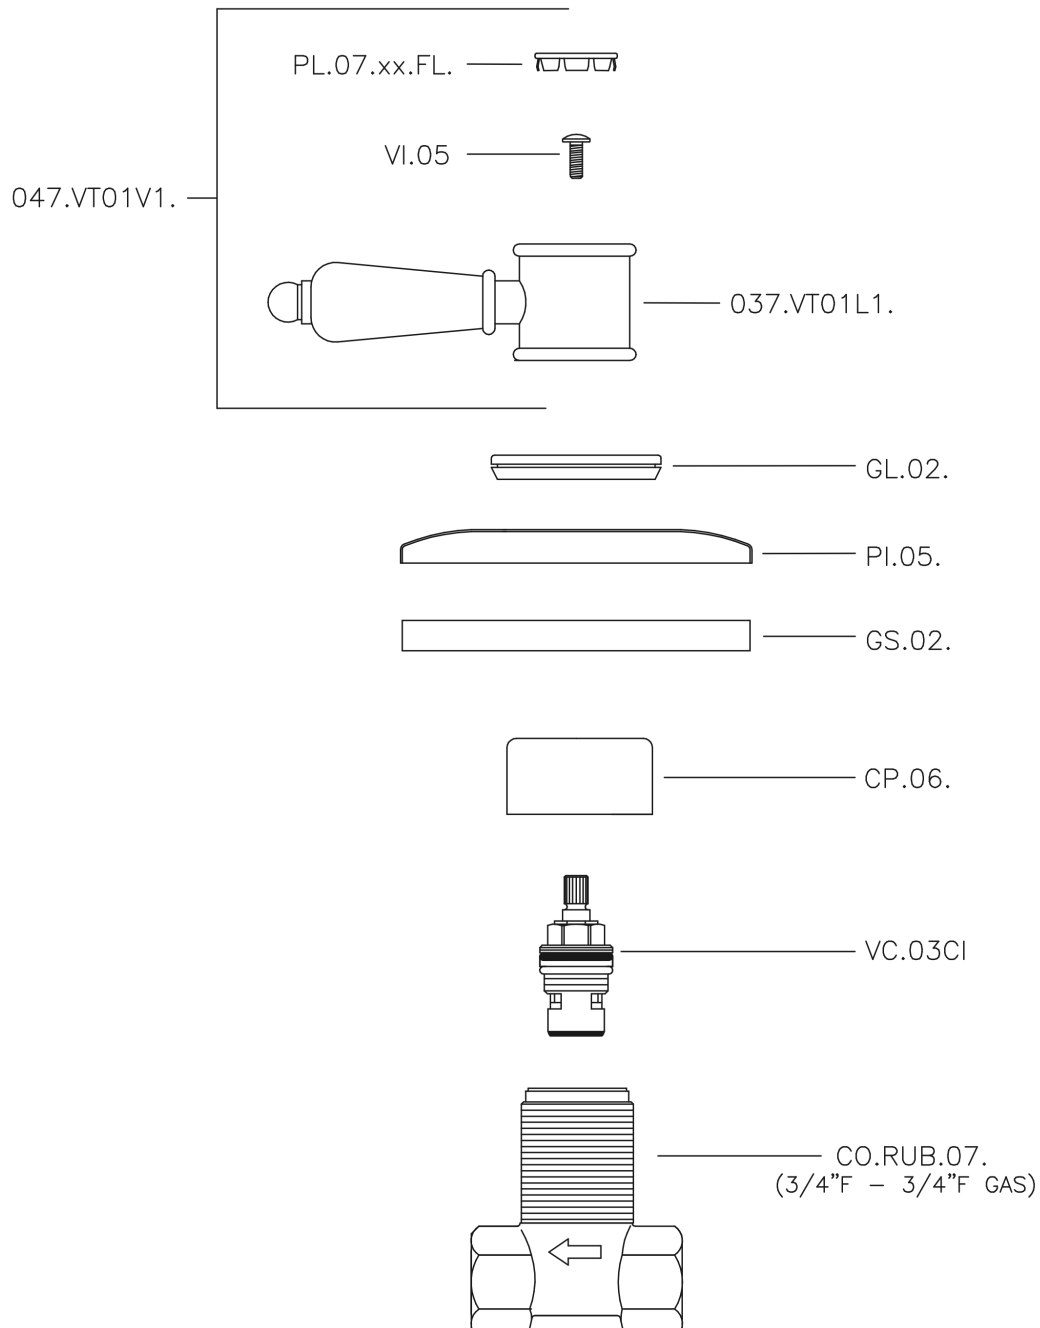

## Llave de paso empotrada VICTORIAN\_VT000313

MODELO **VT000313**

Llave de paso empotrada, salida 3/4" F

ACABADOS DISPONIBLES

-  **21** 21 Cromo
-  **27** 27 Bronce Viejo
-  **2A** 2A Niquel Satinado Cepillado
-  **2G** 2G Oro Viejo
-  **2W** 2W Oro Cepillado

CARACTERÍSTICAS

Instalación **Empotrado**

## Llave de paso empotrada VICTORIAN\_VT000313

VT000313

<https://es.huberitalia.com/llave-de-paso-empotrada-victorian-vt000313>

2025-01-30