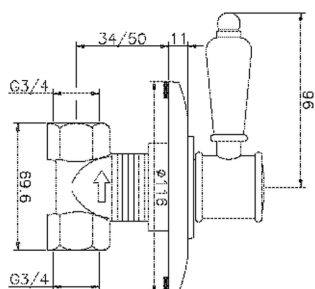

## Llave de paso empotrada VICTORIAN\_VT000313

MODELO **VT000313**

Llave de paso empotrada, salida 3/4" F

ACABADOS DISPONIBLES

-  **21** 21 Cromo
-  **27** 27 Bronce Viejo
-  **2A** 2A Niquel Satinado Cepillado
-  **2G** 2G Oro Viejo
-  **2W** 2W Oro Cepillado

CARACTERÍSTICAS

Instalación **Empotrado**