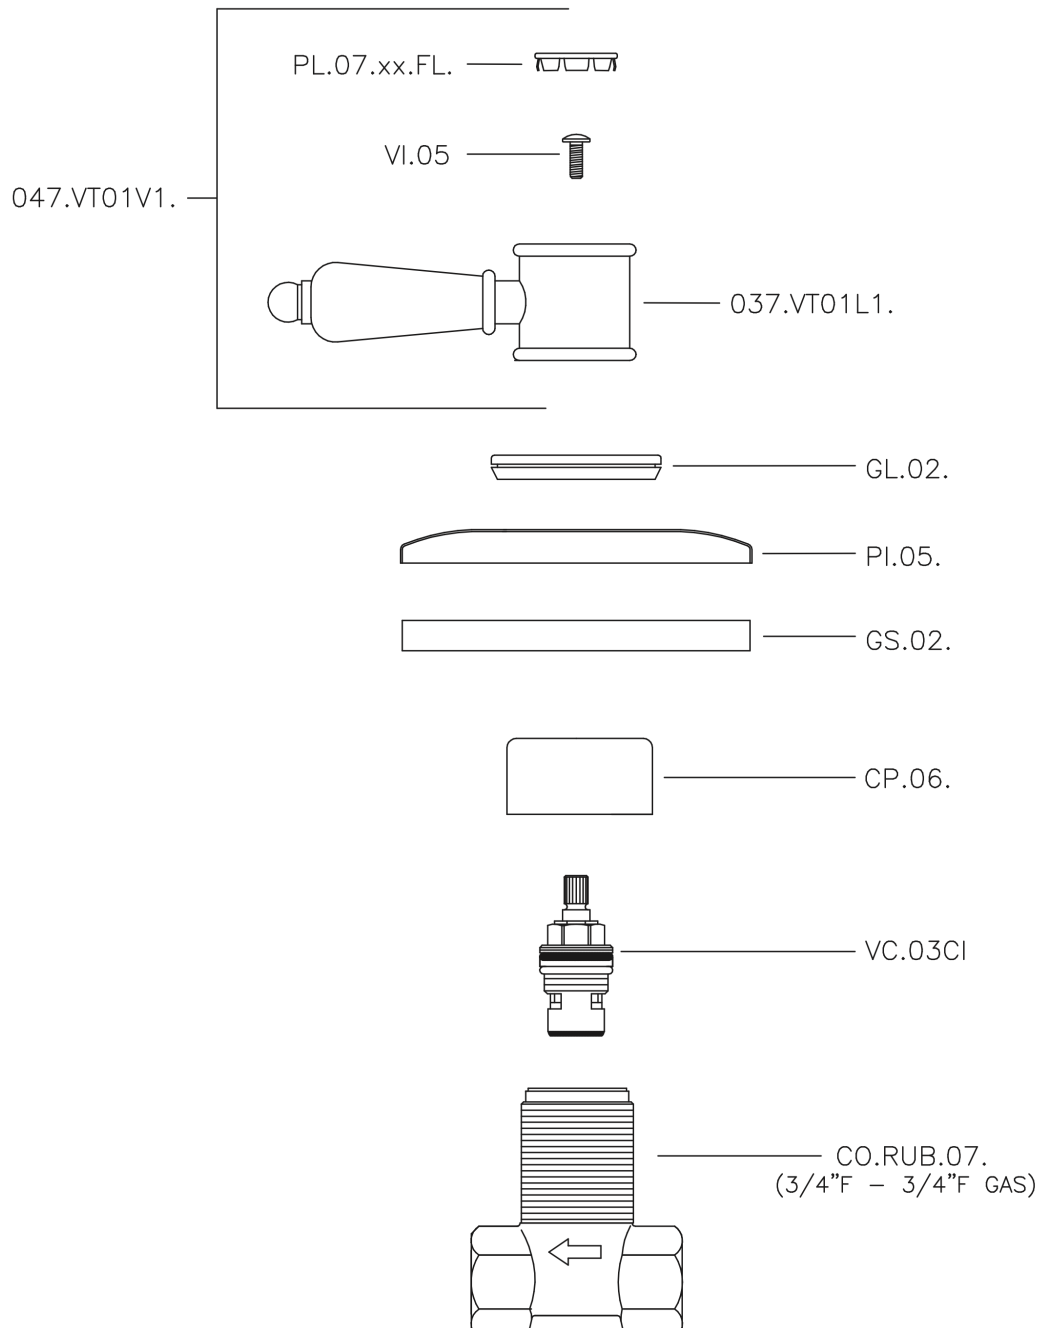

## Llave de paso empotrada VICTORIAN\_VT000313

VT000313

<https://es.huberitalia.com/llave-de-paso-empotrada-victorian-vt000313>

2025-01-30