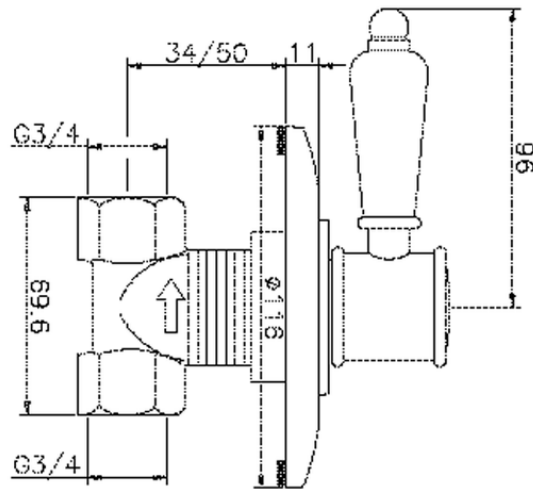

Llave de paso empotrada VICTORIAN_VT000313

VT000313

<https://es.huberitalia.com/llave-de-paso-empotrada-victorian-vt000313>

2025-01-30