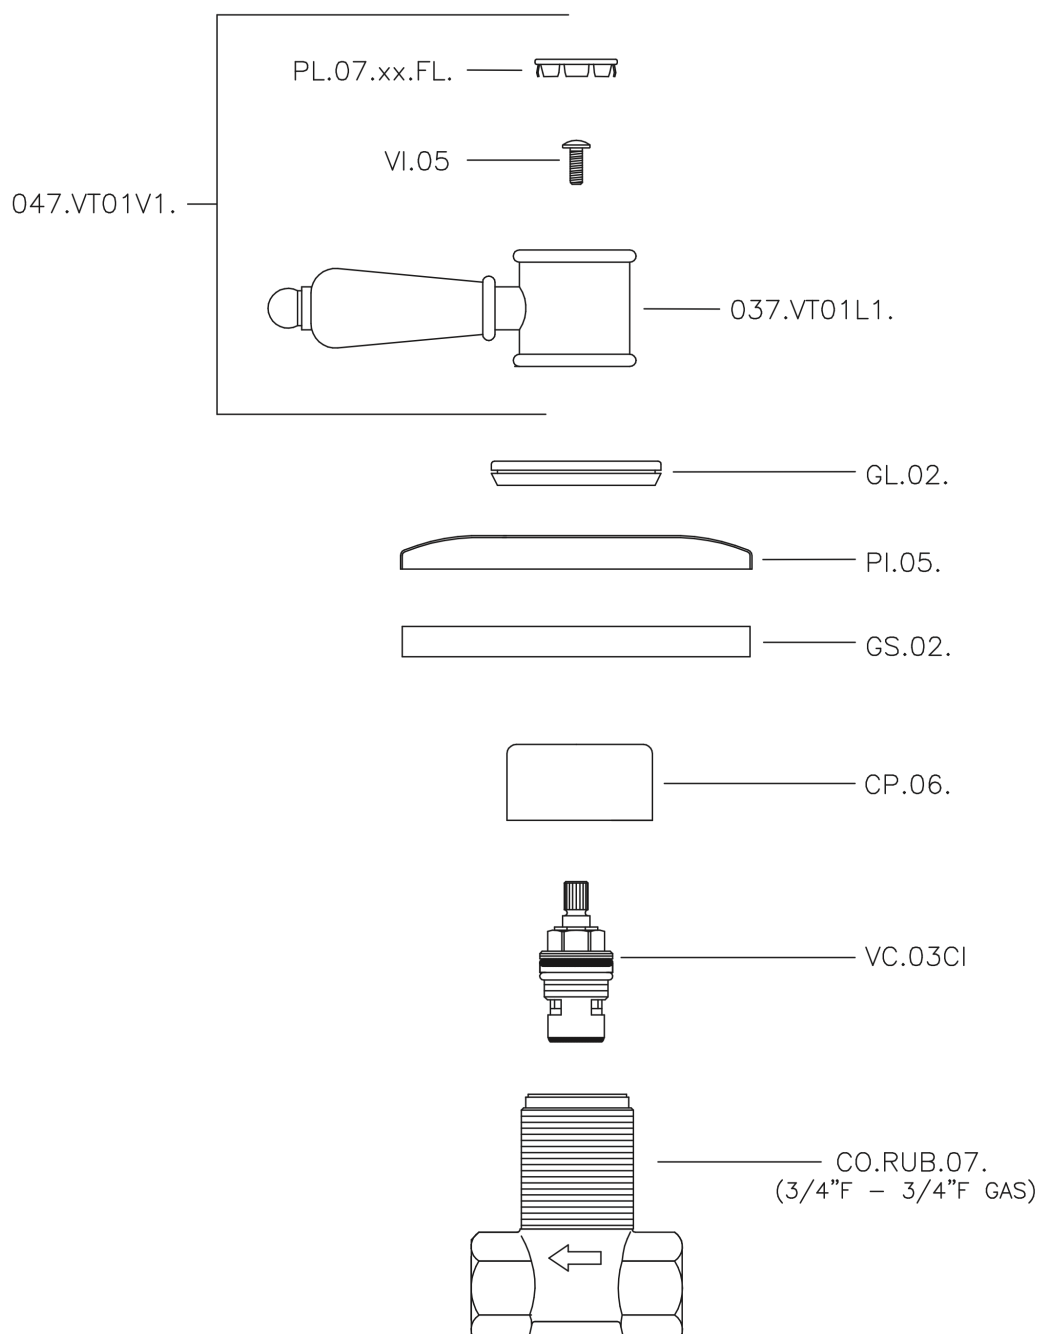

## Llave de paso empotrada VICTORIAN\_VT000313

MODELO **VT000313**

Llave de paso empotrada, salida 3/4" F

ACABADOS DISPONIBLES

-  **21** 21 Cromo
-  **27** 27 Bronce Viejo
-  **2A** 2A Niquel Satinado Cepillado
-  **2G** 2G Oro Viejo
-  **2W** 2W Oro Cepillado

CARACTERÍSTICAS

Instalación **Empotrado**

## Llave de paso empotrada VICTORIAN\_VT000313

VT000313

<https://es.huberitalia.com/llave-de-paso-empotrada-victorian-vt000313>

2025-01-30