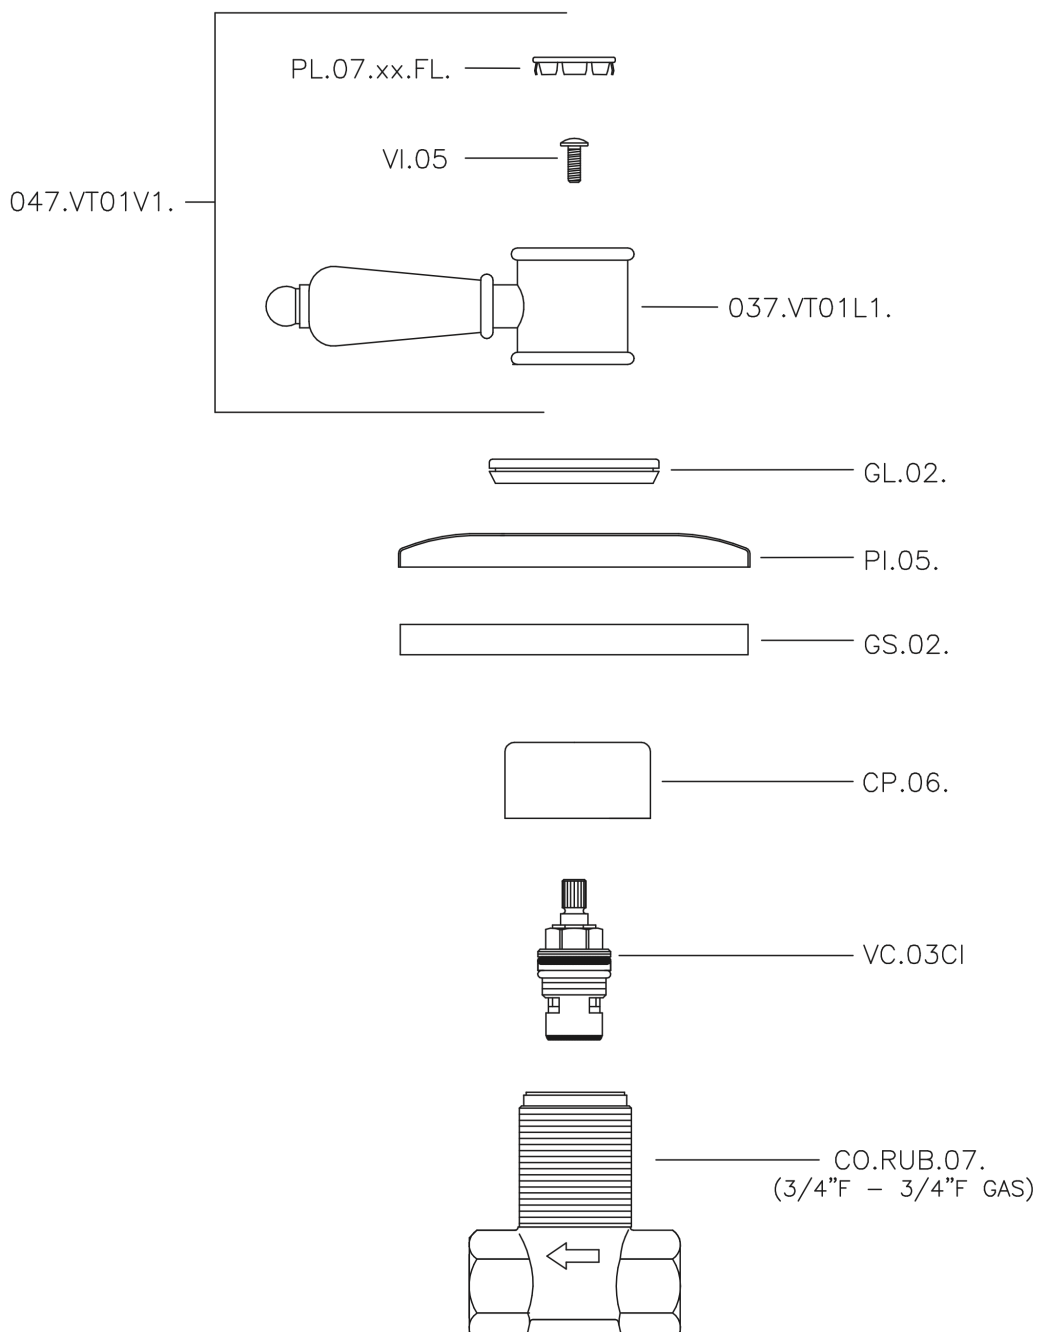

## Llave de paso empotrada VICTORIAN\_VT000313

VT000313

<https://es.huberitalia.com/llave-de-paso-empotrada-victorian-vt000313>

2025-01-30