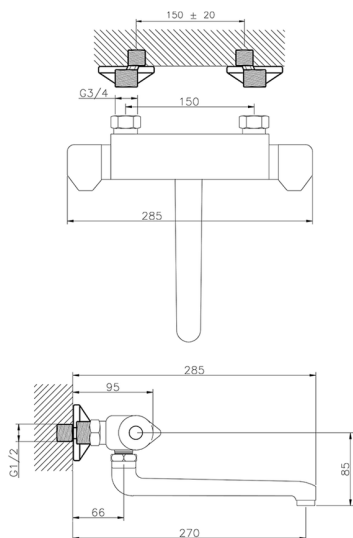

## Fregadero termostático de pared CLINIC&TECHNICAL\_CLT70010

MODELO **CLT70010**

Fregadero termostático de pared,caño giratorio

ACABADOS DISPONIBLES

CARACTERÍSTICAS

Recambio Cartucho **24.04A.PP**

**Cartucho Termostático Plus P 8X20**