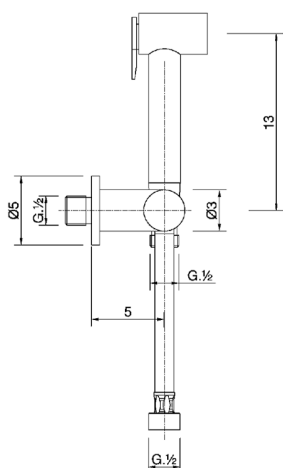

MODELO **TT007900**

Kit ducha higiénica para bidé, soporte mural con llave de 1/2", Ducha higiénica, flexible Latón 120 cm

ACABADOS DISPONIBLES

- **21** 21 Cromo
- **24** 24 Oro

CARACTERÍSTICAS

Ducha higiénica