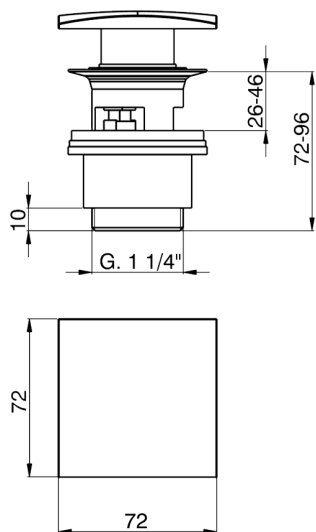

Válvula desagüe click-clack 1" 1/4 para lavabo COMPLEMENTOS_ZB001622

MODELO **ZB001622**

Válvula desagüe click-clack 1" 1/4 para lavabo, para sistema de desagüe con rebosadero

ACABADOS DISPONIBLES

-  **21** 21 Cromo
-  **2B** 2B Níquel Brillo
-  **2P** 2P Oro rosa