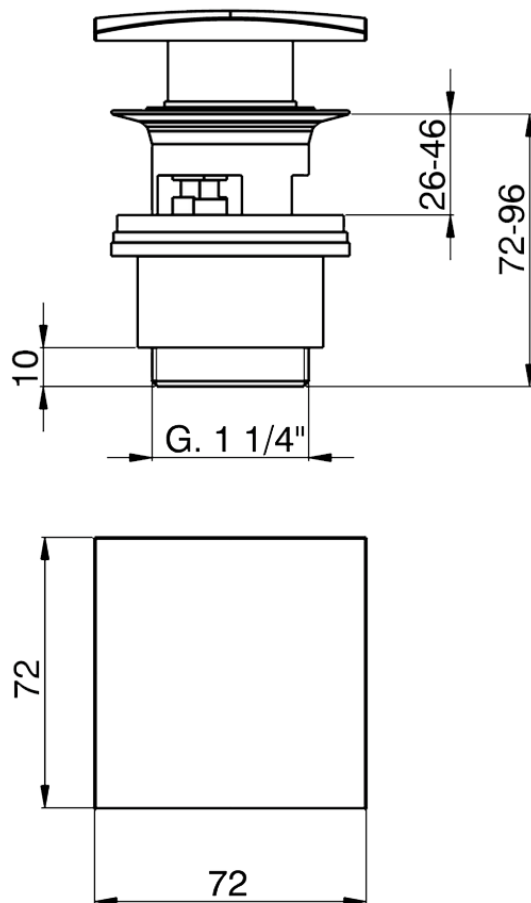

Válvula desagüe click-clack 1" 1/4 para lavabo COMPLEMENTOS_ZB001622

ZB001622

<https://es.huberitalia.com/valvula-desague-click-clack-1-1-4-para-lavabo-complementos-zb001622>

2025-01-08