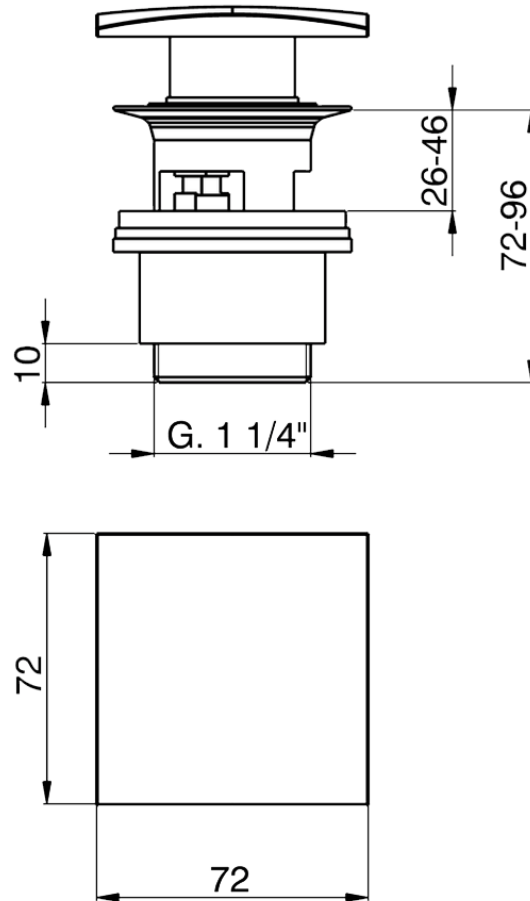

Válvula desagüe click-clack 1" 1/4 para lavabo COMPLEMENTOS_ZB001622

ZB001622

<https://es.huberitalia.com/valvula-desague-click-clack-1-1-4-para-lavabo-complementos-zb001622>

2025-01-06