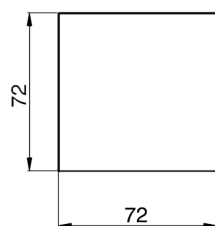

## Válvula desagüe click-clack 1" 1/4 para lavabo COMPLEMENTOS\_ZB001622

MODELO **ZB001622**

Válvula desagüe click-clack 1" 1/4 para lavabo, para sistema de desagüe con rebosadero

ACABADOS DISPONIBLES

-  **21** 21 Cromo
-  **2B** 2B Níquel Brillo
-  **2P** 2P Oro rosa