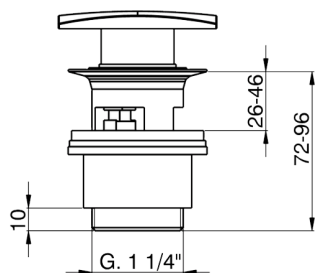

## Válvula desagüe click-clack 1" 1/4 para lavabo COMPLEMENTOS\_ZB001622

MODELO **ZB001622**

Válvula desagüe click-clack 1" 1/4 para lavabo, para sistema de desagüe con rebosadero

ACABADOS DISPONIBLES

-  **21** 21 Cromo
-  **2B** 2B Níquel Brillo
-  **2P** 2P Oro rosa