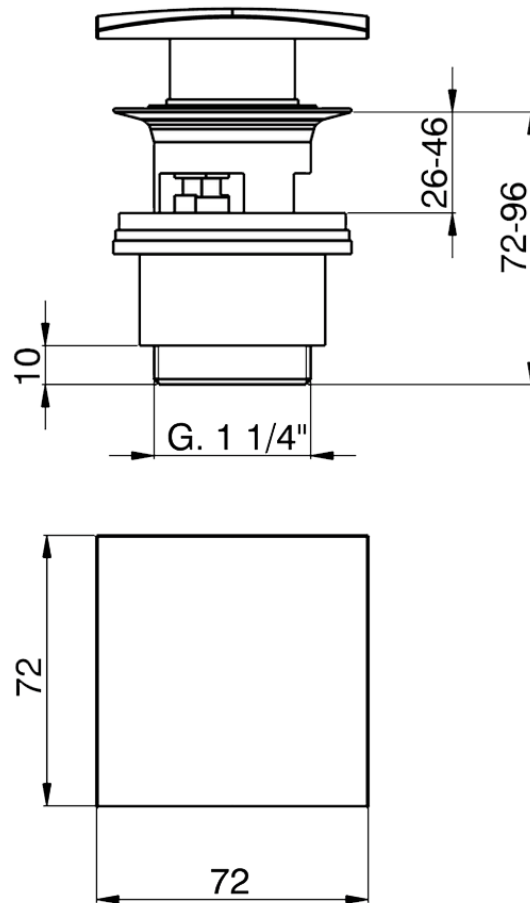

Válvula desagüe click-clack 1" 1/4 para lavabo COMPLEMENTOS_ZB001622

ZB001622

<https://es.huberitalia.com/valvula-desague-click-clack-1-1-4-para-lavabo-complementos-zb001622>

2025-01-05