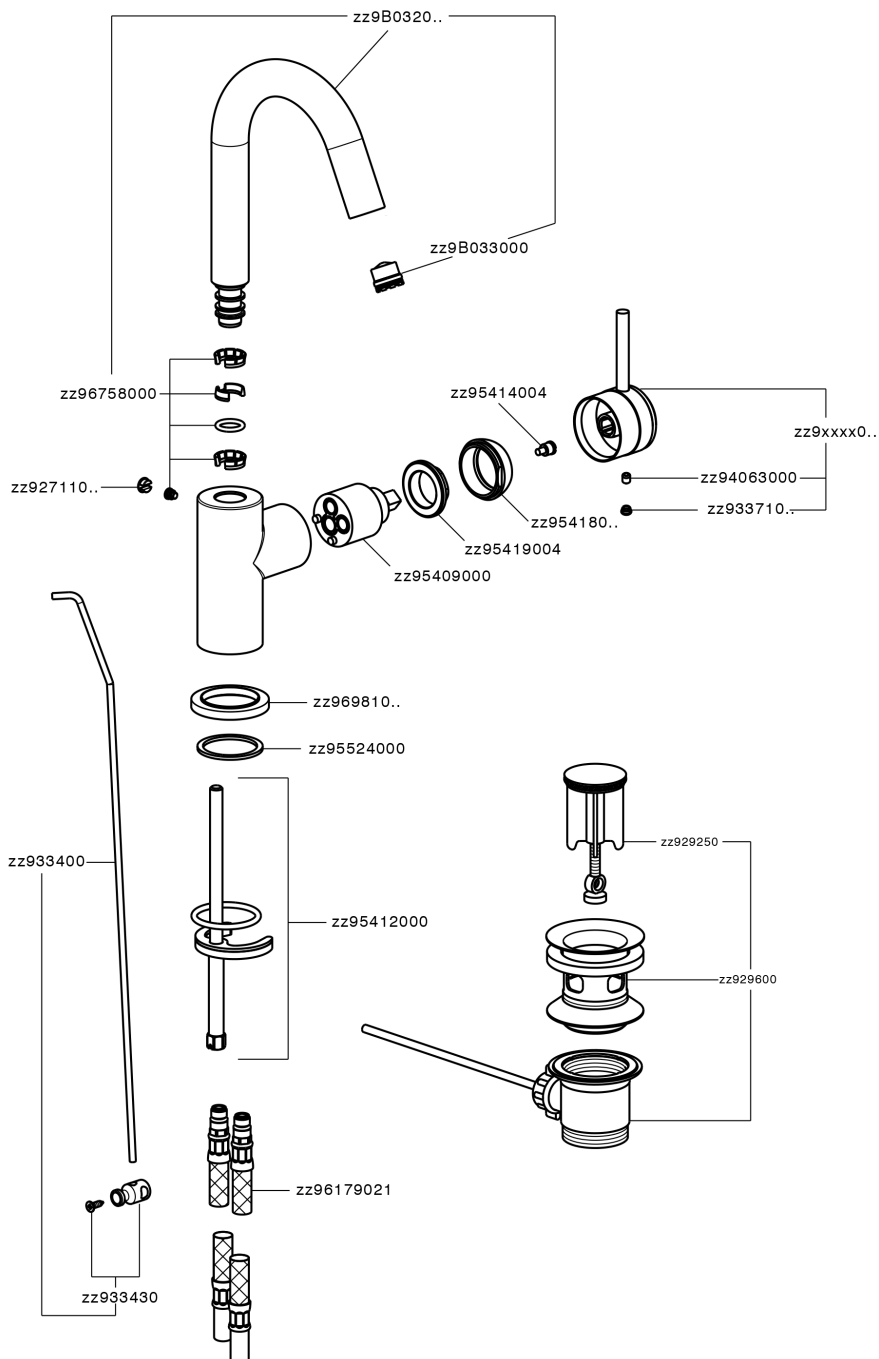

Lavabo monomando EnergySave CHRONOS_CR000475

CR000475

<https://es.huberitalia.com/lavabo-monomando-energysave-chronos-cr000475>

2025-01-31