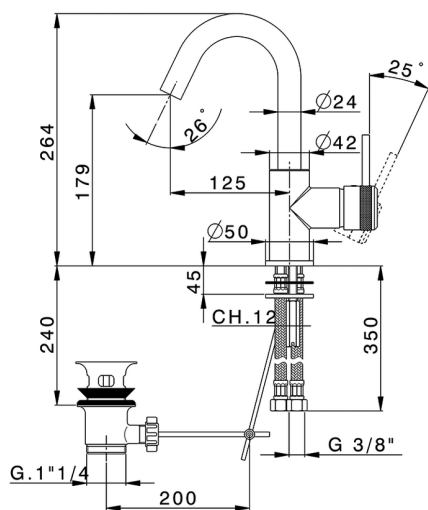

## Lavabo monomando EnergySave CHRONOS\_CR000475

MODELO **CR000475**

Lavabo monomando EnergySave, caño giratorio, con desagüe automático 1" 1/4, latiguillos acero G.3/8"

ACABADOS DISPONIBLES

-  **21** 21 Cromo
-  **2F** 2F Níquel Cepillado
-  **2Q** 2Q Black Titanium

CARACTERÍSTICAS

Recambio Cartucho **ZZ95409000**

**Cartucho Monomando 35 mm**

### EcoStop

La función EcoStop limita el caudal del agua aproximadamente el 50% de la salida máxima con una leve resistencia en la maneta. Basta con empujar ligeramente más allá de la mitad del tope sólo cuando se requiera la salida máxima de agua. Esto permitirá ahorrar hasta un 50% de agua.