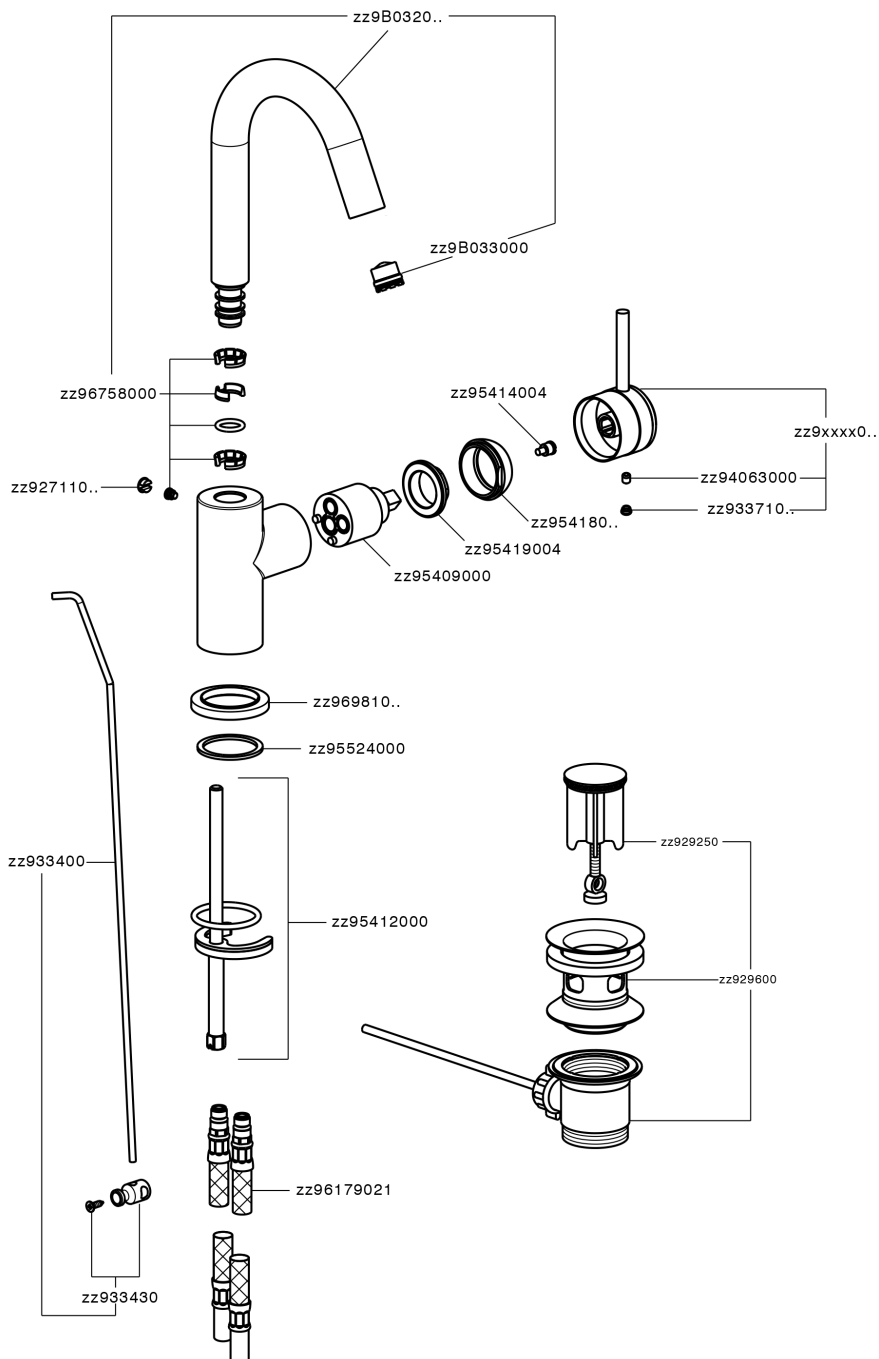

Lavabo monomando EnergySave CHRONOS_CR000475

CR000475

<https://es.huberitalia.com/lavabo-monomando-energysave-chronos-cr000475>

2025-01-30