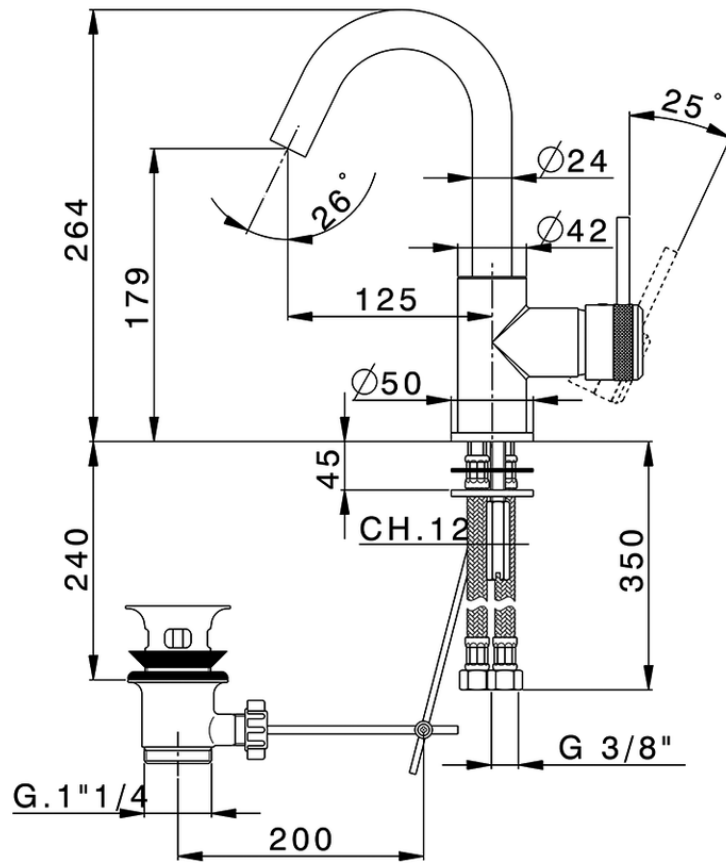

Lavabo monomando EnergySave CHRONOS_CR000475

CR000475

<https://es.huberitalia.com/lavabo-monomando-energysave-chronos-cr000475>

2025-01-30