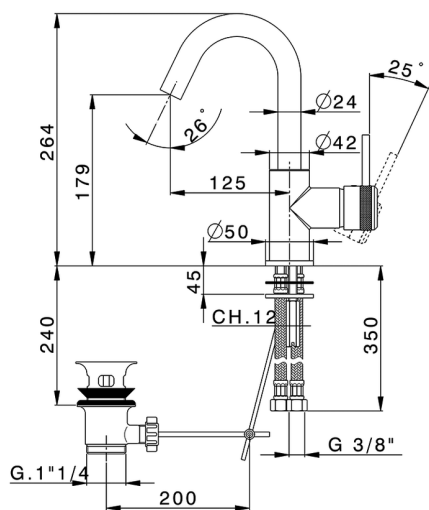

Lavabo monomando EnergySave CHRONOS_CR000475

MODELO **CR000475**

Lavabo monomando EnergySave, caño giratorio, con desagüe automático 1" 1/4, latiguillos acero G.3/8"

ACABADOS DISPONIBLES

-  **21** 21 Cromo
-  **2F** 2F Níquel Cepillado
-  **2Q** 2Q Black Titanium

CARACTERÍSTICAS

Recambio Cartucho **ZZ95409000**

Cartucho Monomando 35 mm

EcoStop

La función EcoStop limita el caudal del agua aproximadamente el 50% de la salida máxima con una leve resistencia en la maneta. Basta con empujar ligeramente más allá de la mitad del tope sólo cuando se requiera la salida máxima de agua. Esto permitirá ahorrar hasta un 50% de agua.

EnergySave

Gracias al dispositivo EnergySave, si se acciona la maneta en la posición central únicamente saldrá agua fría, de modo que el calentador de agua no se pondrá en marcha y no se desperdiciará agua caliente, lo que supone un ahorro considerable de energía y costes. La temperatura puede ajustarse girando la maneta hacia la izquierda hasta alcanzar la temperatura deseada.