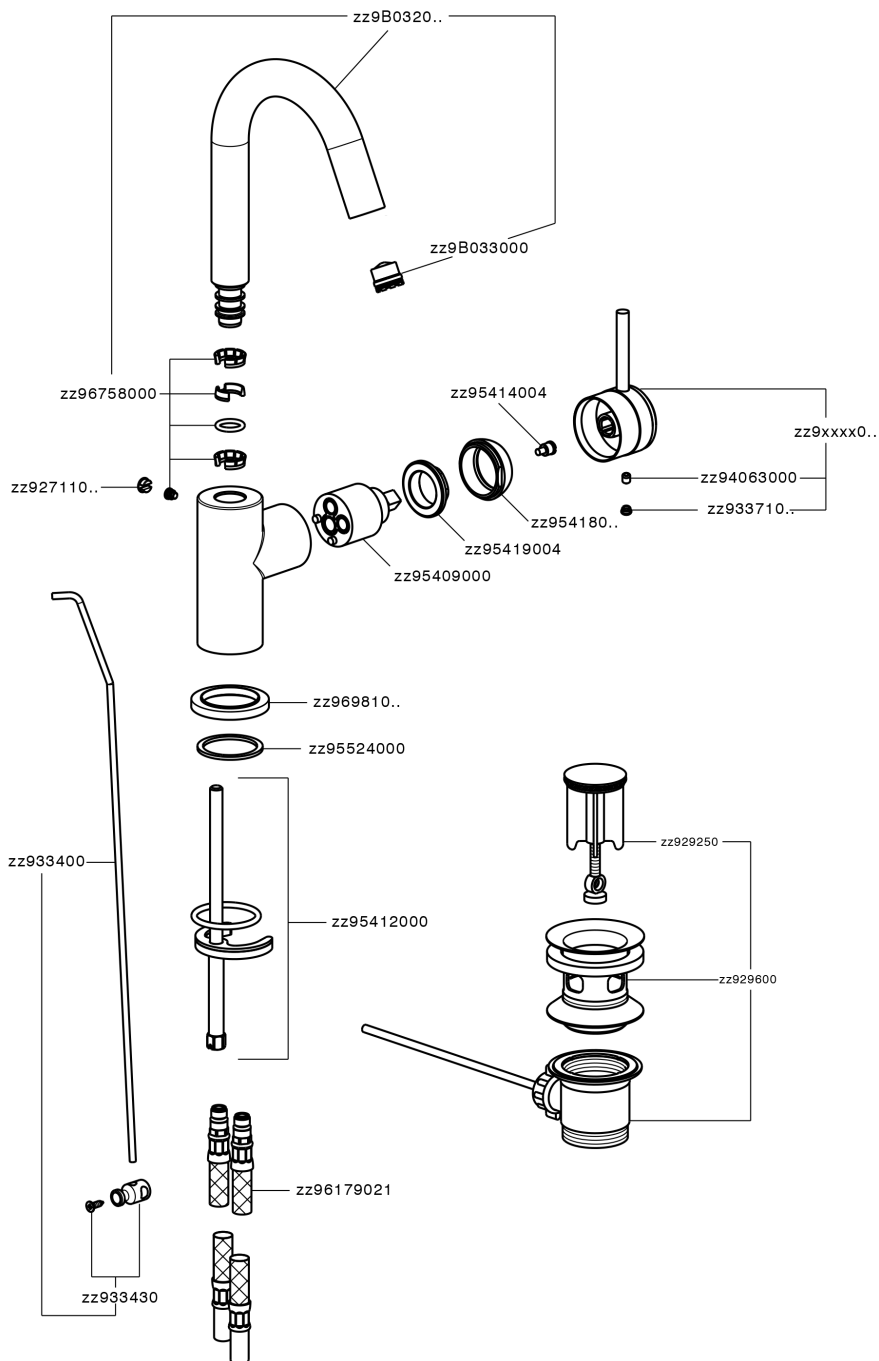

## Lavabo monomando EnergySave CHRONOS\_CR000475

CR000475

<https://es.huberitalia.com/lavabo-monomando-energysave-chronos-cr000475>

2025-01-31