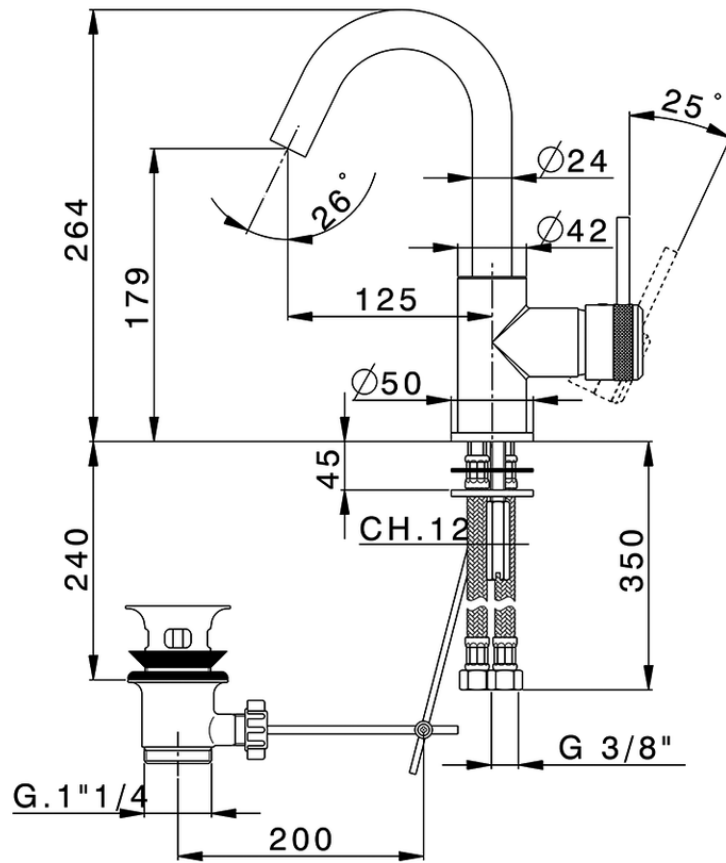

Lavabo monomando EnergySave CHRONOS_CR000475

CR000475

<https://es.huberitalia.com/lavabo-monomando-energysave-chronos-cr000475>

2024-12-04