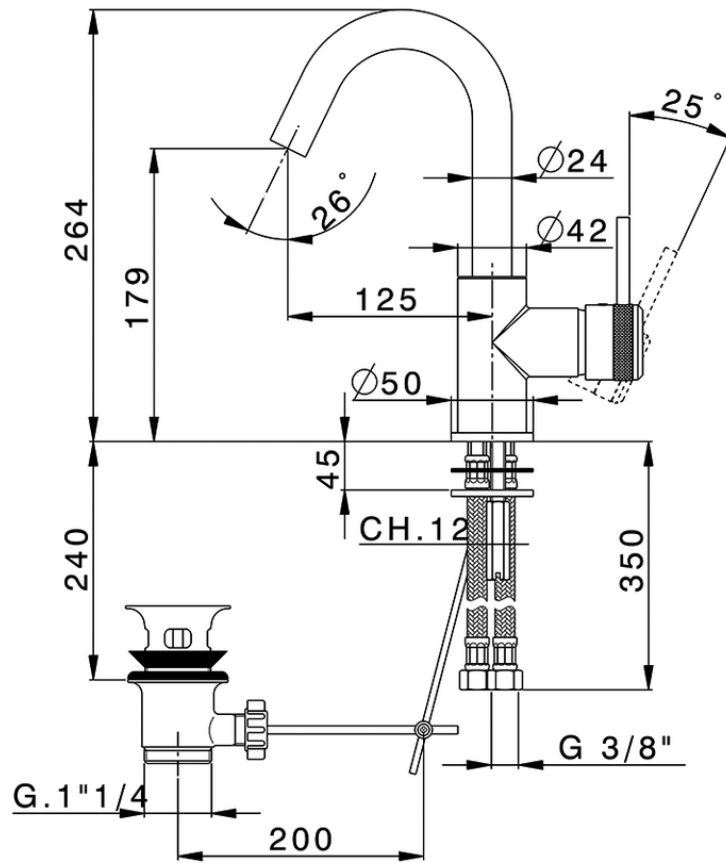

Lavabo monomando EnergySave CHRONOS\_CR000475

CR000475

<https://es.huberitalia.com/lavabo-monomando-energysave-chronos-cr000475>

2025-01-31