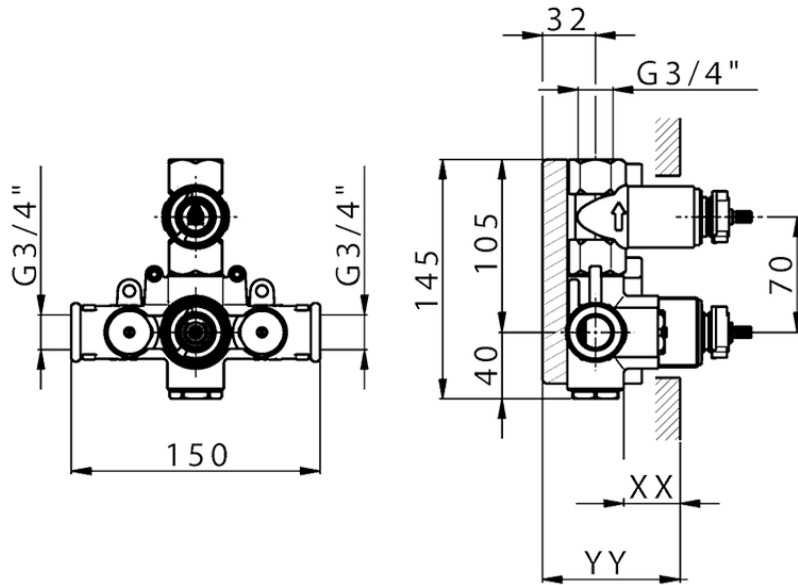

Parte externa termostático ducha emp. 1 salida THERMO_SU007300

SU007300

<https://es.huberitalia.com/parte-externa-termostatico-ducha-emp-1-salida-thermo-su007300>

Piastra/Plate/Plaque/Platte/Placa

2-3mm: XX 25-40 YY 76-91

10 mm: XX 16-31 YY 65-80

ZB007361

<https://es.huberitalia.com/parte-empotrada-termostatico-ducha-1-salida-empotrado-zb007361>

Piastra/Plate/Plaque/Platte/Placa

2-3mm: XX 25-40 YY 76-91

10 mm: XX 16-31 YY 65-80

ZB007301

<https://es.huberitalia.com/parte-empotrada-termostatico-ducha-1-salida-empotrado-zb007301>

2024-11-23