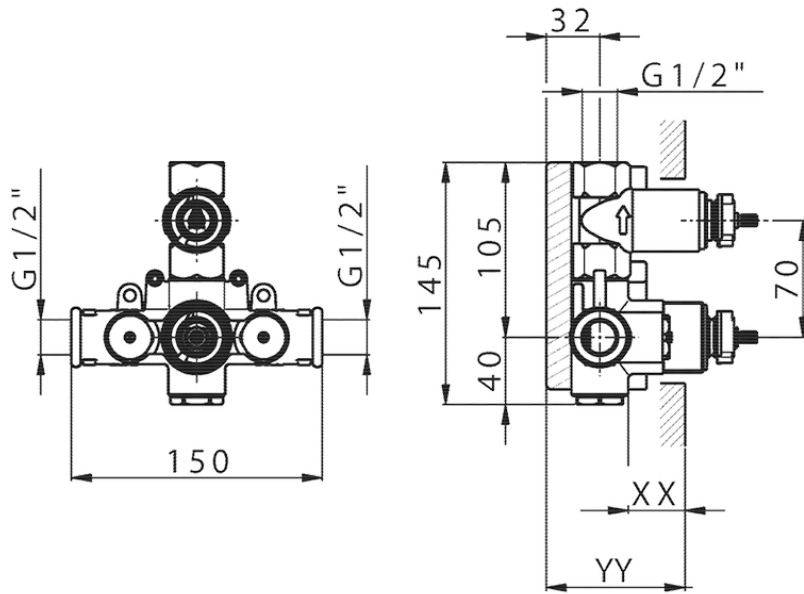

Parte externa termostático ducha emp. 1 salida THERMO_SU007300

SU007300

<https://es.huberitalia.com/parte-externa-termostatico-ducha-emp-1-salida-thermo-su007300>

Piastra/Plate/Plaque/Platte/Placa

2-3mm: XX 25-40 YY 76-91

10 mm: XX 16-31 YY 65-80

ZB007361

<https://es.huberitalia.com/parte-empotrada-termostatico-ducha-1-salida-empotrado-zb007361>

Piastra/Plate/Plaque/Platte/Placa

2-3mm: XX 25-40 YY 76-91

10 mm: XX 16-31 YY 65-80

ZB007301

<https://es.huberitalia.com/parte-empotrada-termostatico-ducha-1-salida-empotrado-zb007301>

2024-11-23