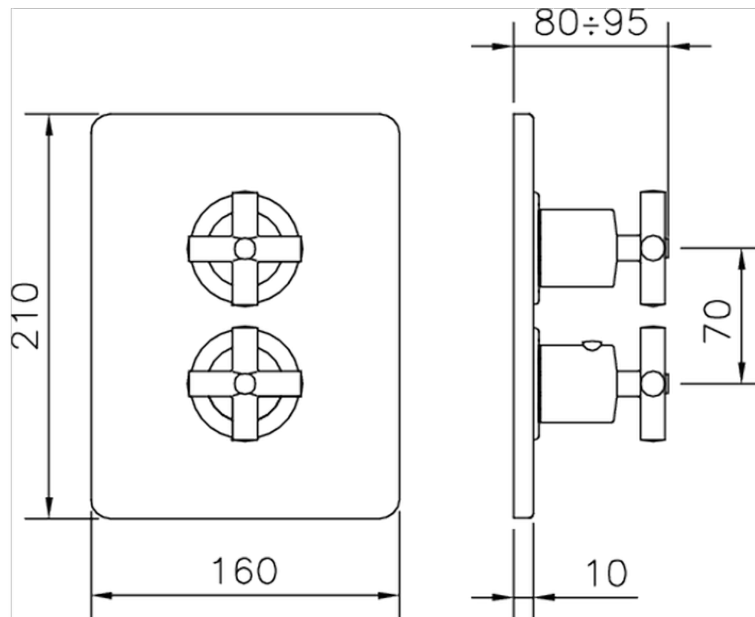

Parte externa termostático ducha emp. 1 salida THERMO_SU007300

SU007300

<https://es.huberitalia.com/parte-externa-termostatico-ducha-emp-1-salida-thermo-su007300>

Piastra/Plate/Plaque/Platte/Placa

2-3mm: XX 25-40 YY 76-91

10 mm: XX 16-31 YY 65-80

ZB007361

<https://es.huberitalia.com/parte-empotrada-termostatico-ducha-1-salida-empotrado-zb007361>

Piastra/Plate/Plaque/Platte/Placa

2-3mm: XX 25-40 YY 76-91

10 mm: XX 16-31 YY 65-80

ZB007301

<https://es.huberitalia.com/parte-empotrada-termostatico-ducha-1-salida-empotrado-zb007301>

2024-11-23