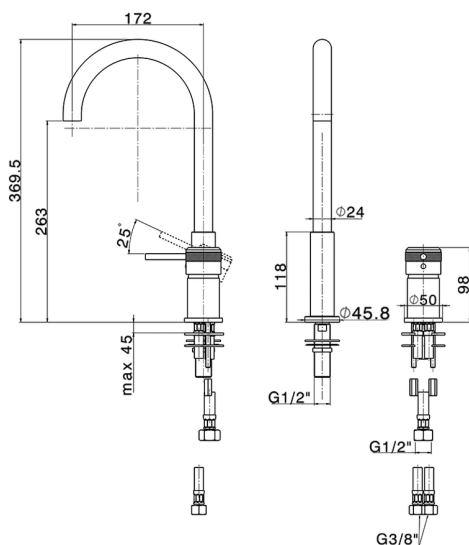

Lavabo monomando 2 agujeros CHRONOS_CR006510

MODELO **CR006510**

Lavabo monomando 2 agujeros, sin desagüe automático, caño giratorio, latiguillos acero G.3/8"

ACABADOS DISPONIBLES

-  **21** 21 Cromo
-  **2F** 2F Níquel Cepillado
-  **2Q** 2Q Black Titanium

CARACTERÍSTICAS

Recambio Cartucho **ZZ97179000**

Cartucho Monomando 35 mm

2024-09-19