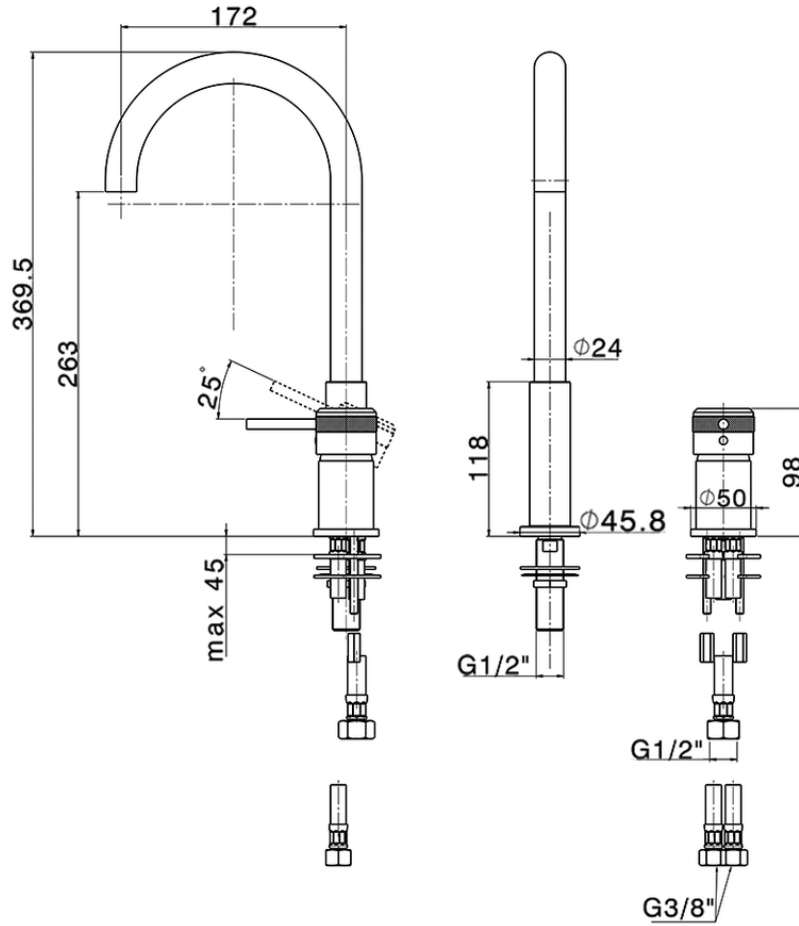

Lavabo monomando 2 agujeros CHRONOS_CR006510

CR006510

<https://es.huberitalia.com/lavabo-monomando-2-agujeros-chronos-cr006510>

2024-09-19