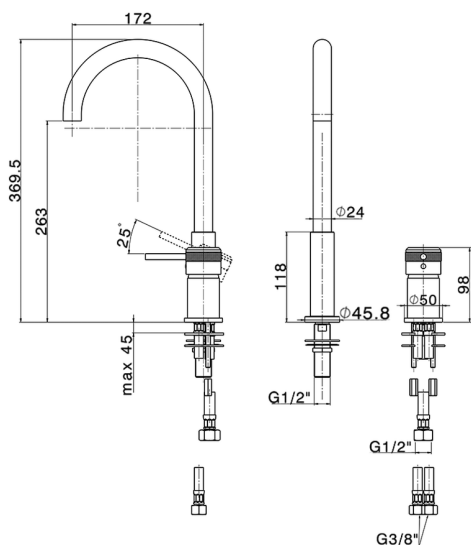

Lavabo monomando 2 agujeros CHRONOS_CR006510

MODELO **CR006510**

Lavabo monomando 2 agujeros, sin desagüe automático, caño giratorio, latiguillos acero G.3/8"

ACABADOS DISPONIBLES

-  **21** 21 Cromo
-  **2F** 2F Níquel Cepillado
-  **2Q** 2Q Black Titanium

CARACTERÍSTICAS

Recambio Cartucho **ZZ97179000**

Cartucho Monomando 35 mm

2024-09-19