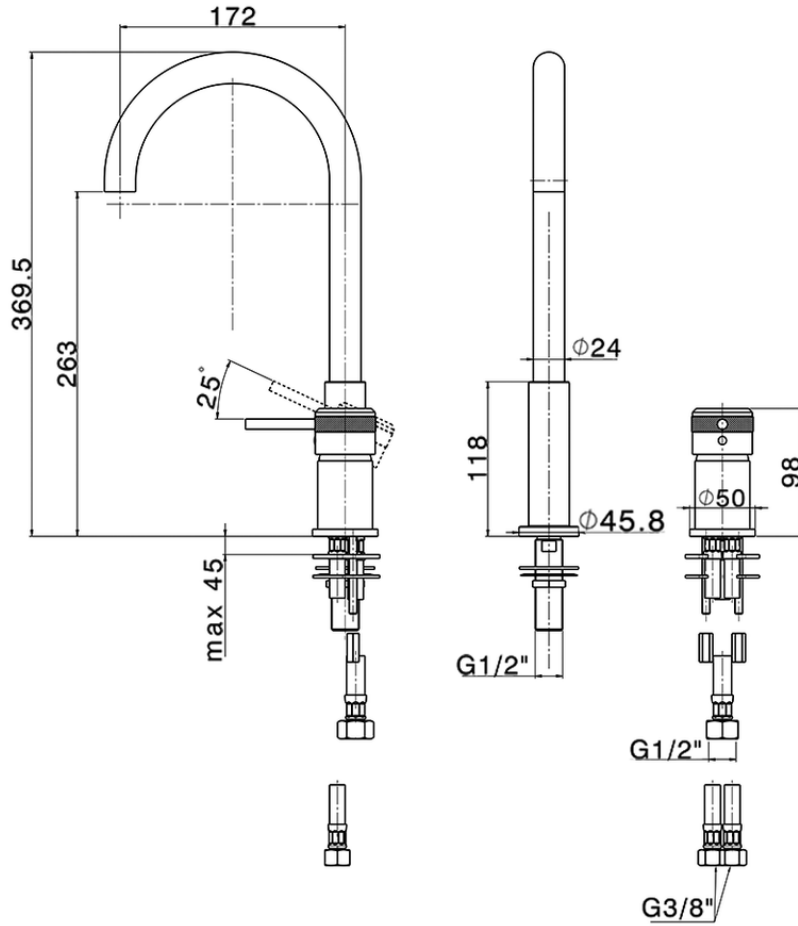

Lavabo monomando 2 agujeros CHRONOS\_CR006510

CR006510

<https://es.huberitalia.com/lavabo-monomando-2-agujeros-chronos-cr006510>

2024-09-19