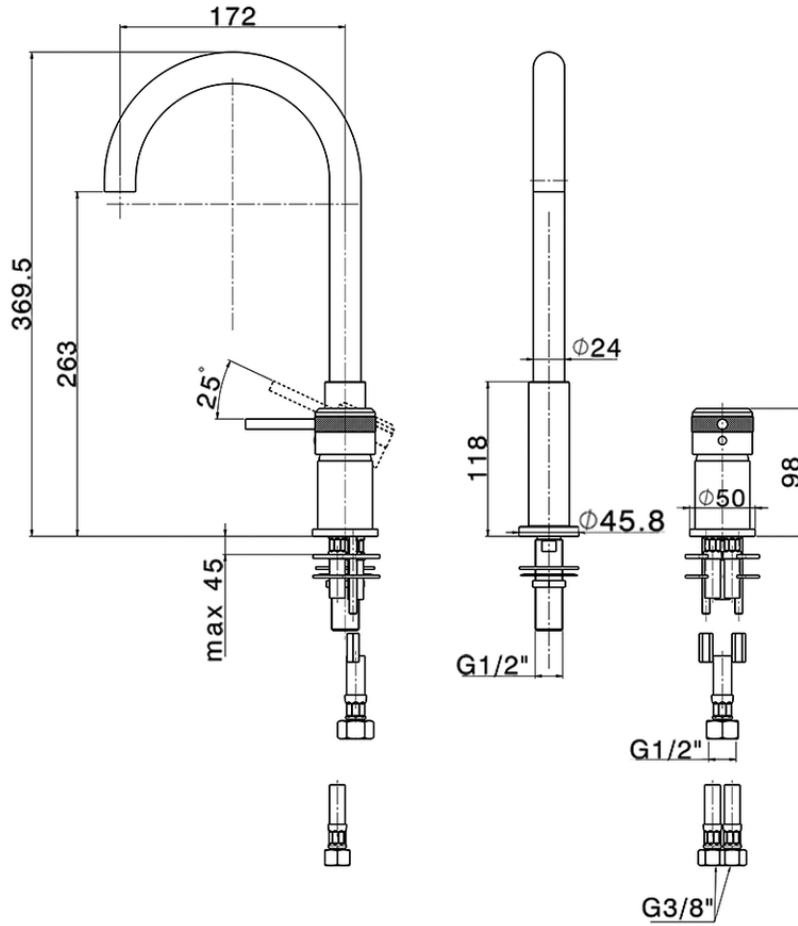

Lavabo monomando 2 agujeros CHRONOS_CR006510

CR006510

<https://es.huberitalia.com/lavabo-monomando-2-agujeros-chronos-cr006510>

2024-09-19