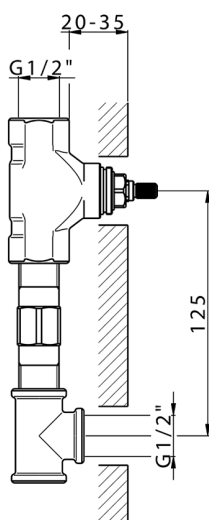

Parte externa lavabo de pared NUOVA KIRUNA_K2013510

MODELO **K2013510**

Parte externa lavabo de pared, sin parte empotrada, caño L.200 mm, para art. ZB033511

ACABADOS DISPONIBLES

-  **21** 21 Cromo
-  **26** 26 Cobre Viejo
-  **2F** 2F Níquel Cepillado
-  **2W** 2W Oro Cepillado
-  **40** 40 Negro Mate
-  **4Q** 4Q Blanco Mate

CARACTERÍSTICAS

Instalación	Empotrado
Empotrado 1	ZB033511

Parte externa lavabo de pared NUOVA KIRUNA_K2013510

K2013510

<https://es.huberitalia.com/parte-externa-lavabo-de-pared-nuova-kiruna-k2013510>

Parte empotrada lavabo de pared EMPOTRADO_ZB033511

MODELO **ZB033511**

Parte empotrada lavabo de pared, con montura de derecha y montura de izquierda

ACABADOS DISPONIBLES

04 04 Sin Acabado

CARACTERÍSTICAS

Instalación	Empotrado
Empotrado	1

2024-12-22