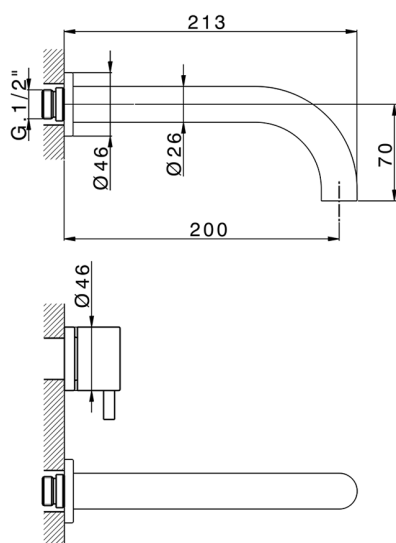

Parte externa lavabo de pared NUOVA KIRUNA_K2013510

MODELO **K2013510**

Parte externa lavabo de pared, sin parte empotrada, caño L.200 mm, para art. ZB033511

ACABADOS DISPONIBLES

-  **21** 21 Cromo
-  **26** 26 Cobre Viejo
-  **2F** 2F Níquel Cepillado
-  **2W** 2W Oro Cepillado
-  **40** 40 Negro Mate
-  **4Q** 4Q Blanco Mate

CARACTERÍSTICAS

Instalación	Empotrado
Empotrado 1	ZB033511

Parte externa lavabo de pared NUOVA KIRUNA_K2013510

K2013510

<https://es.huberitalia.com/parte-externa-lavabo-de-pared-nuova-kiruna-k2013510>

Parte empotrada lavabo de pared EMPOTRADO_ZB033511

MODELO **ZB033511**

Parte empotrada lavabo de pared, con montura de derecha y montura de izquierda

ACABADOS DISPONIBLES

04 04 Sin Acabado

CARACTERÍSTICAS

Instalación	Empotrado
Empotrado	1

2024-12-22