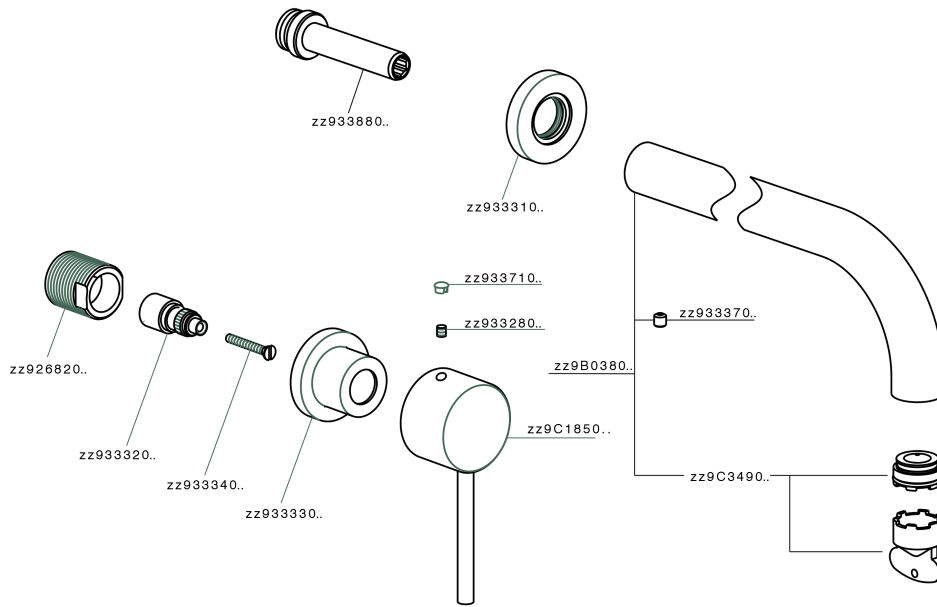

Parte externa lavabo de pared NUOVA KIRUNA_K2013510

MODELO **K2013510**

Parte externa lavabo de pared, sin parte empotrada, caño L.200 mm, para art. ZB033511

ACABADOS DISPONIBLES

-  **21** 21 Cromo
-  **26** 26 Cobre Viejo
-  **2F** 2F Níquel Cepillado
-  **2W** 2W Oro Cepillado
-  **40** 40 Negro Mate
-  **4Q** 4Q Blanco Mate

CARACTERÍSTICAS

Instalación	Empotrado
Empotrado 1	ZB033511

Parte externa lavabo de pared NUOVA KIRUNA_K2013510

K2013510

<https://es.huberitalia.com/parte-externa-lavabo-de-pared-nuova-kiruna-k2013510>

Parte empotrada lavabo de pared EMPOTRADO_ZB033511

MODELO **ZB033511**

Parte empotrada lavabo de pared, con montura de derecha y montura de izquierda

ACABADOS DISPONIBLES

04 04 Sin Acabado

CARACTERÍSTICAS

Instalación	Empotrado
Empotrado	1

2024-12-22